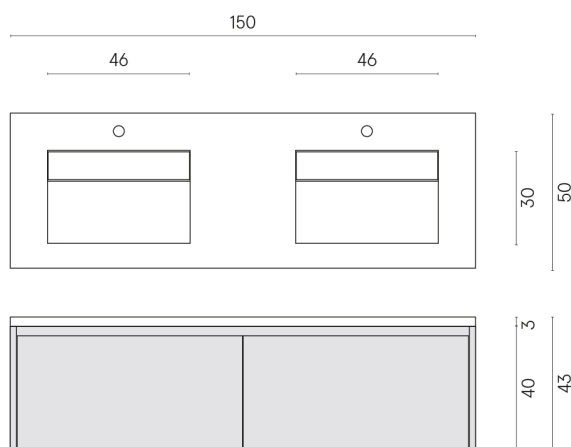

ИЗДЕЛИЕ С ВЫБРАННЫМИ ВАМИ ПАРАМЕТРАМИ.

Артикул:

620810000023

Fly Air

Двойная Раковина 150
White

Облицовка изделия

Шарм Эво
Имперiale
Натуральный

Цвета и другие эстетические характеристики плитки на иллюстрациях на сайте являются ориентировочными. Перед покупкой всегда смотрите образцы вживую.