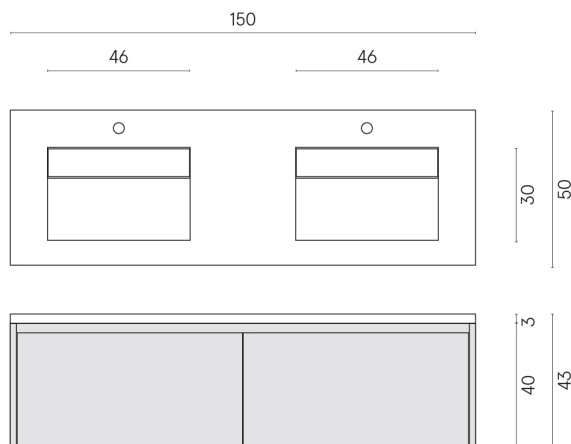

ИЗДЕЛИЕ С ВЫБРАННЫМИ ВАМИ ПАРАМЕТРАМИ.

Артикул:

620810000023

Fly Air

Двойная Раковина 150
White

Облицовка изделия

Шарм Эдванс Силк
Грэй Люкс

Цвета и другие эстетические характеристики плитки на иллюстрациях на сайте являются ориентировочными. Перед покупкой всегда смотрите образцы вживую.