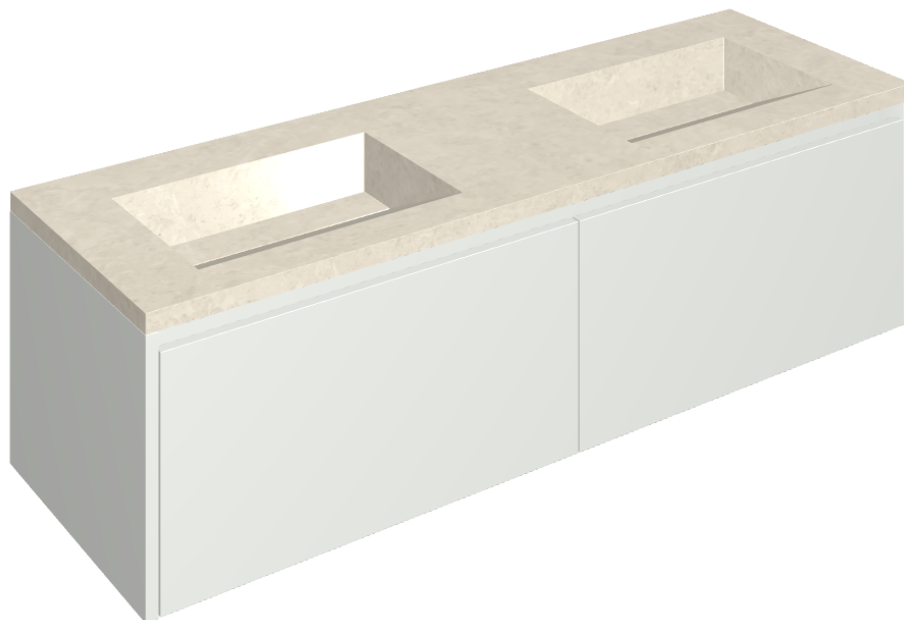

ИЗДЕЛИЕ С ВЫБРАННЫМИ ВАМИ ПАРАМЕТРАМИ.

Артикул:

620810000023

Fly Air

Двойная Раковина 150
White

Облицовка изделия

Метрополис Роял
Айвори Натуральный

Цвета и другие эстетические характеристики плитки на иллюстрациях на сайте являются ориентировочными. Перед покупкой всегда смотрите образцы вживую.