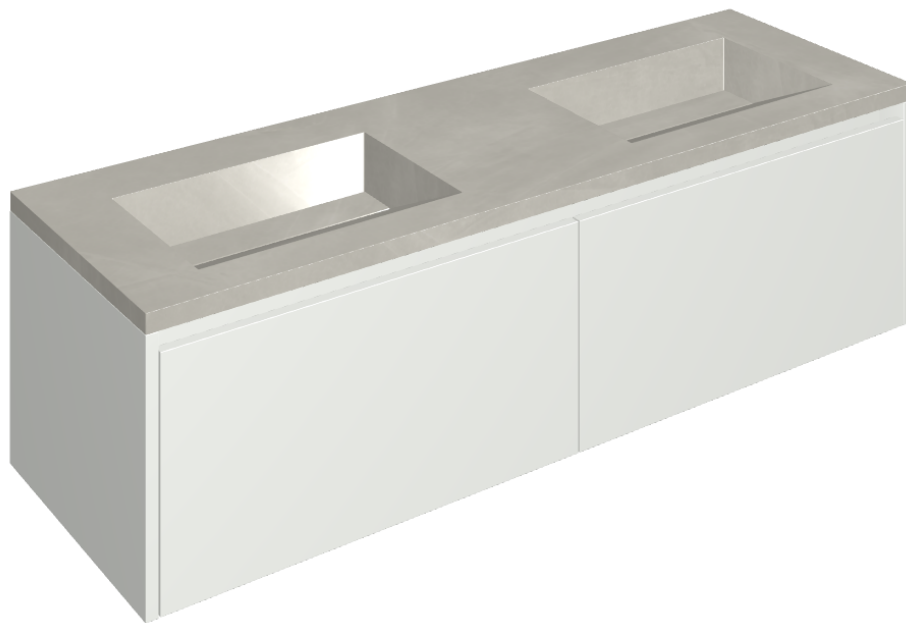

ИЗДЕЛИЕ С ВЫБРАННЫМИ ВАМИ ПАРАМЕТРАМИ.

Артикул:

620810000023

Fly Air

Двойная Раковина 150
White

Облицовка изделия

Континуум Сильвер
Натуральный

Цвета и другие эстетические характеристики плитки на иллюстрациях на сайте являются ориентировочными. Перед покупкой всегда смотрите образцы вживую.