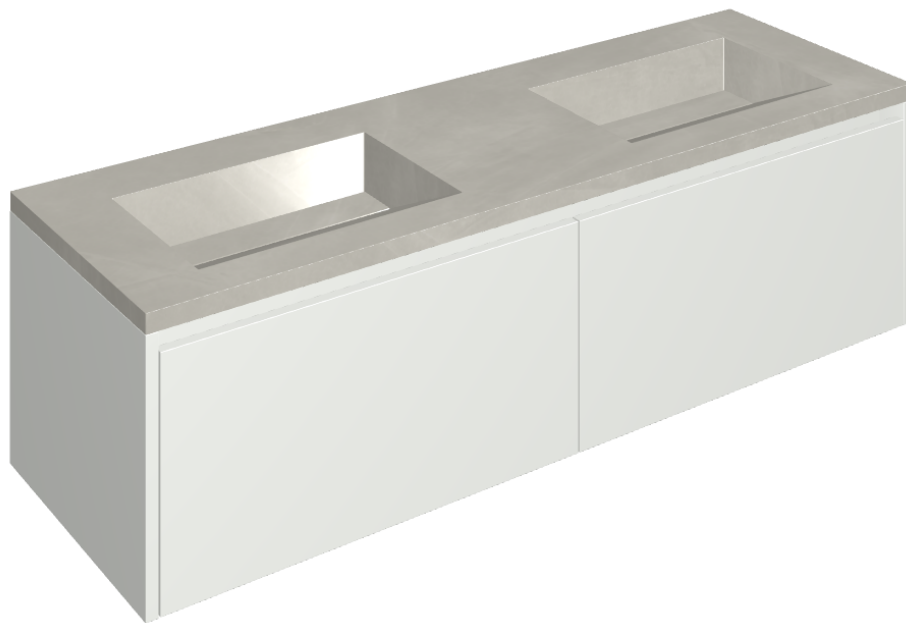

ИЗДЕЛИЕ С ВЫБРАННЫМИ ВАМИ ПАРАМЕТРАМИ.

Артикул:

620810000023

# Fly Air

Двойная Раковина 150  
White

Облицовка изделия

Континуум Сильвер  
Натуральный

Цвета и другие эстетические характеристики плитки на иллюстрациях на сайте являются ориентировочными. Перед покупкой всегда смотрите образцы вживую.