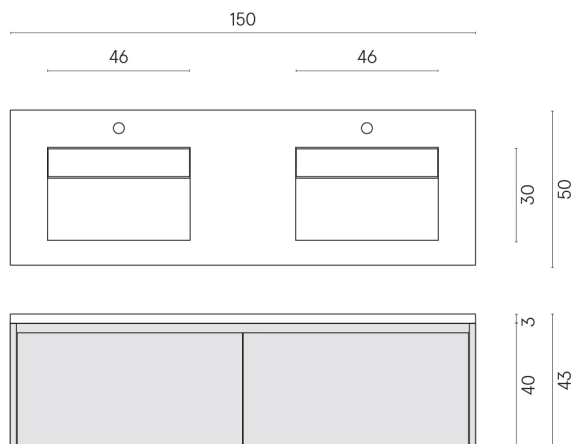

ИЗДЕЛИЕ С ВЫБРАННЫМИ ВАМИ ПАРАМЕТРАМИ.

Артикул:

620810000023

Fly Air

Двойная Раковина 150
White

Облицовка изделия

Континуум Петрол
Натуральный

Цвета и другие эстетические характеристики плитки на иллюстрациях на сайте являются ориентировочными. Перед покупкой всегда смотрите образцы вживую.