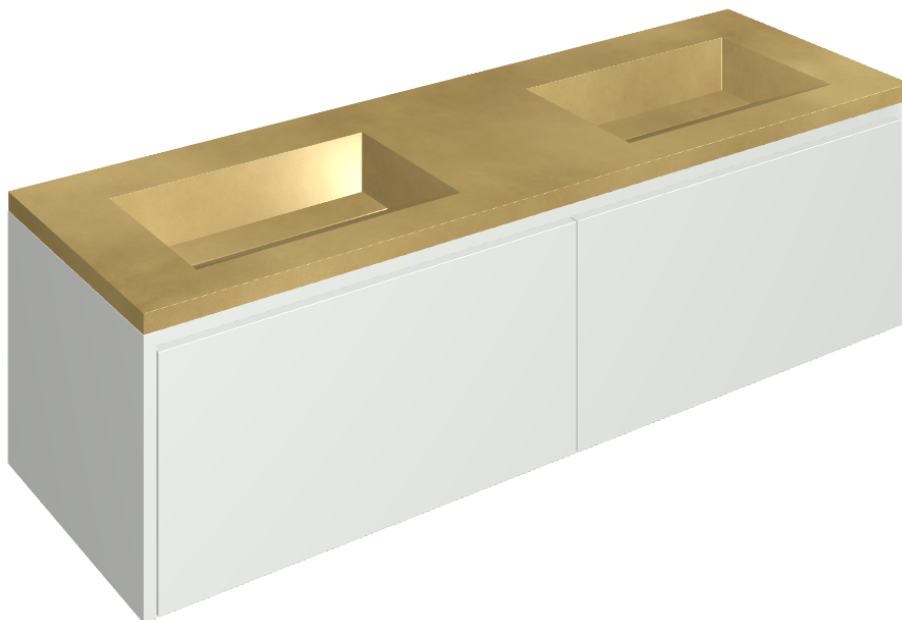

ИЗДЕЛИЕ С ВЫБРАННЫМИ ВАМИ ПАРАМЕТРАМИ.

Артикул:

620810000023

Fly Air

Двойная Раковина 150
White

Облицовка изделия

Континуум Брасс
Голд Шлифованный

Цвета и другие эстетические характеристики плитки на иллюстрациях на сайте являются ориентировочными. Перед покупкой всегда смотрите образцы вживую.