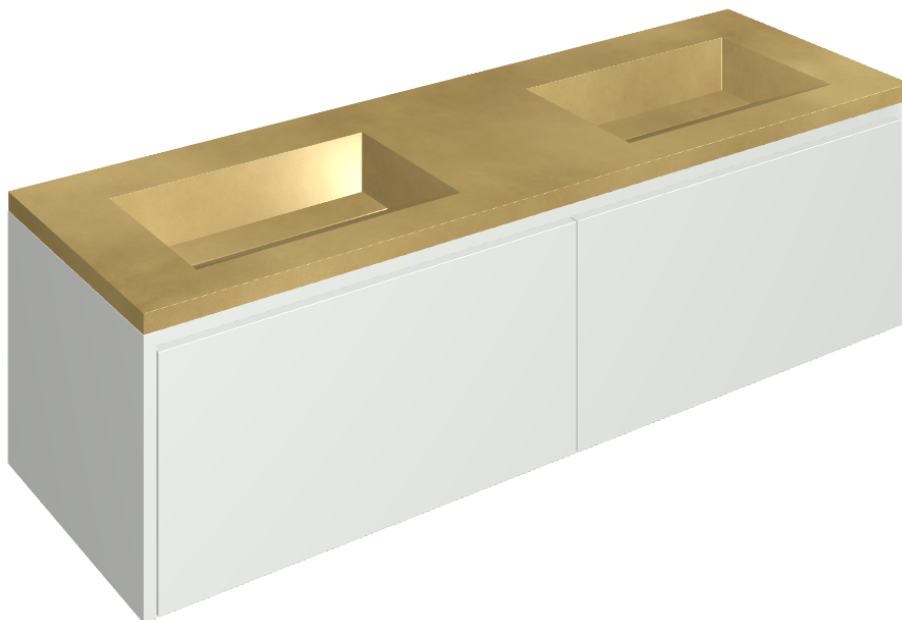

ИЗДЕЛИЕ С ВЫБРАННЫМИ ВАМИ ПАРАМЕТРАМИ.

Артикул:

620810000023

# Fly Air

Двойная Раковина 150  
White

Облицовка изделия

Континуум Брасс  
Голд Шлифованный

Цвета и другие эстетические характеристики плитки на иллюстрациях на сайте являются ориентировочными. Перед покупкой всегда смотрите образцы вживую.