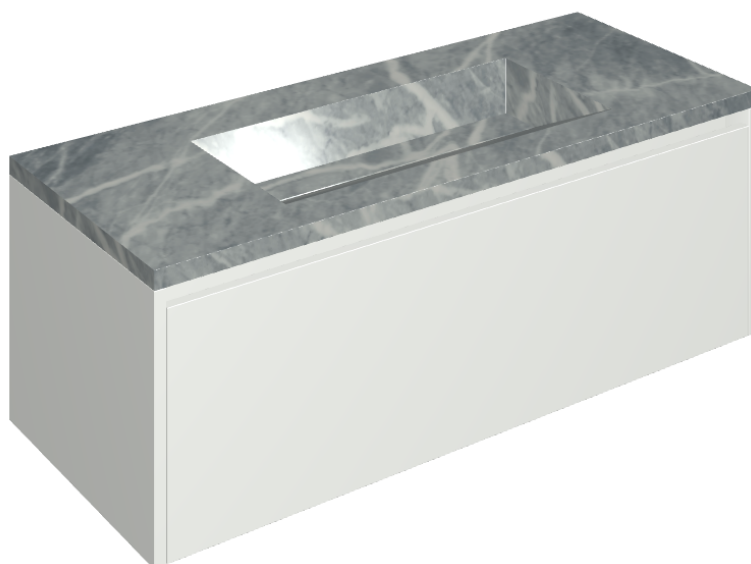

ИЗДЕЛИЕ С ВЫБРАННЫМИ ВАМИ ПАРАМЕТРАМИ.

Артикул: 620810000022

Fly Air

Раковина 120 White

Облицовка изделия

Шарм Экстра
Атлантик
Натуральный

Цвета и другие эстетические характеристики плитки на иллюстрациях на сайте являются ориентировочными. Перед покупкой всегда смотрите образцы вживую.