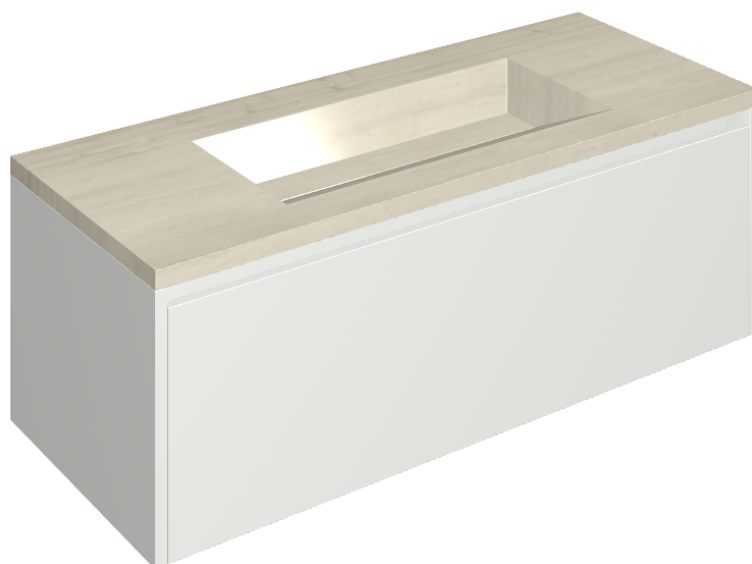

ИЗДЕЛИЕ С ВЫБРАННЫМИ ВАМИ ПАРАМЕТРАМИ.

Артикул: 620810000022

Fly Air

Раковина 120 White

Облицовка изделия

Шарм Эдванс Силк
Грэй
Патинированный

Цвета и другие эстетические характеристики плитки на иллюстрациях на сайте являются ориентировочными. Перед покупкой всегда смотрите образцы вживую.