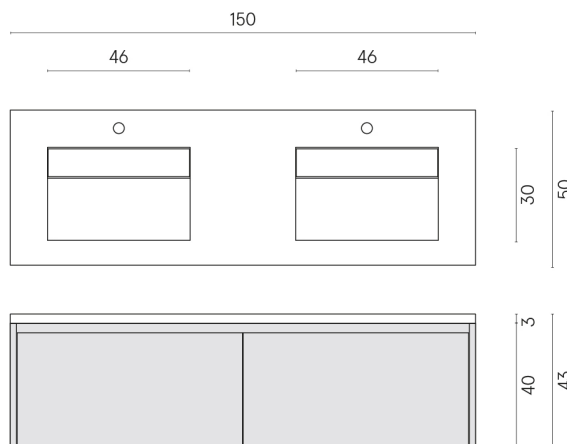

ИЗДЕЛИЕ С ВЫБРАННЫМИ ВАМИ ПАРАМЕТРАМИ.

Артикул:

620810000018

Fly Air

Двойная Раковина 150

Fly Air Wood

Облицовка изделия

Шарм Экстра Лаза
Натуральный