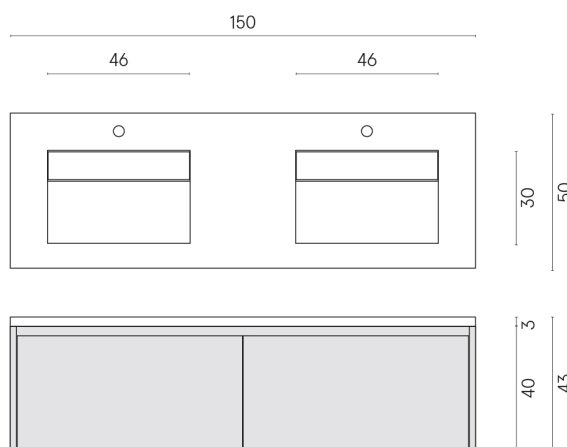

ИЗДЕЛИЕ С ВЫБРАННЫМИ ВАМИ ПАРАМЕТРАМИ.

Артикул:

620810000018

Fly Air

Двойная Раковина 150

Fly Air Wood

Облицовка изделия

Шарм Экстра
Силвер Натуральный