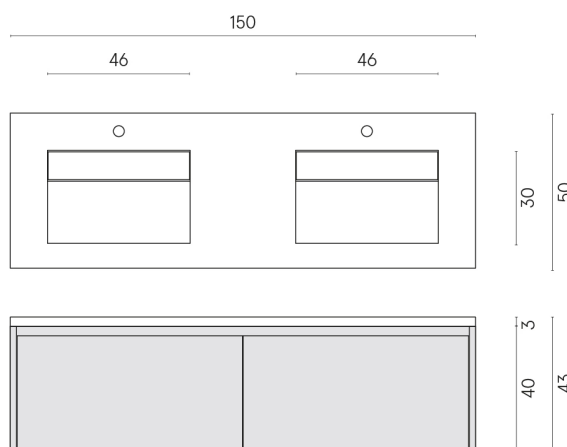

ИЗДЕЛИЕ С ВЫБРАННЫМИ ВАМИ ПАРАМЕТРАМИ.

Артикул:

620810000018

Fly Air

Двойная Раковина 150

Fly Air Wood

Облицовка изделия

Шарм Эдванс Силк
Грэй Люкс