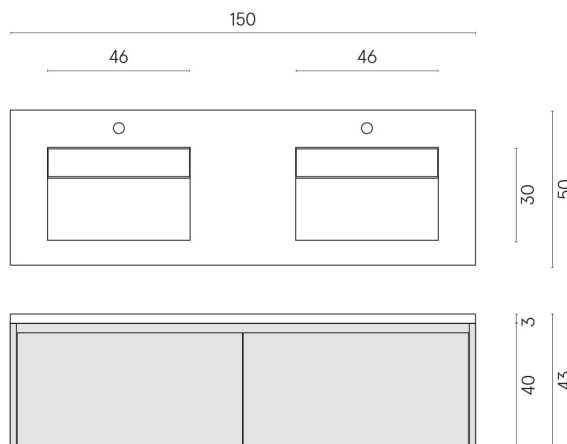

ИЗДЕЛИЕ С ВЫБРАННЫМИ ВАМИ ПАРАМЕТРАМИ.

Артикул:

620810000018

Fly Air

Двойная Раковина 150

Fly Air Wood

Облицовка изделия

Шарм Эдванс
Палиссандро Дарк
Люкс