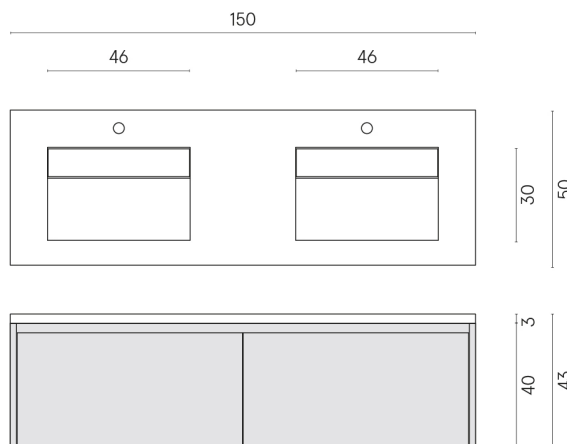

ИЗДЕЛИЕ С ВЫБРАННЫМИ ВАМИ ПАРАМЕТРАМИ.

Артикул:

620810000018

Fly Air

Двойная Раковина 150

Fly Air Wood

Облицовка изделия

Континуум Полар
Натуральный