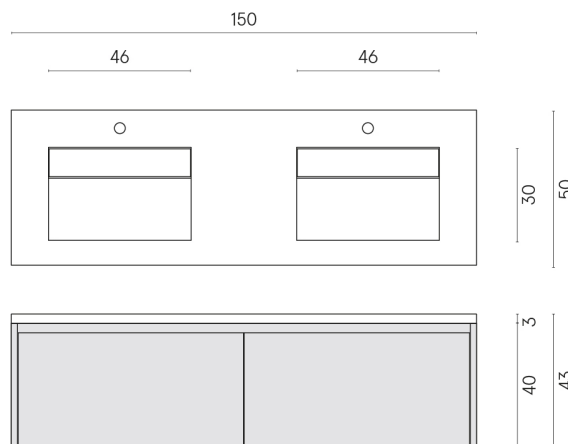

ИЗДЕЛИЕ С ВЫБРАННЫМИ ВАМИ ПАРАМЕТРАМИ.

Артикул:

620810000018

Fly Air

Двойная Раковина 150

Fly Air Wood

Облицовка изделия

Континуум Петрол
Натуральный