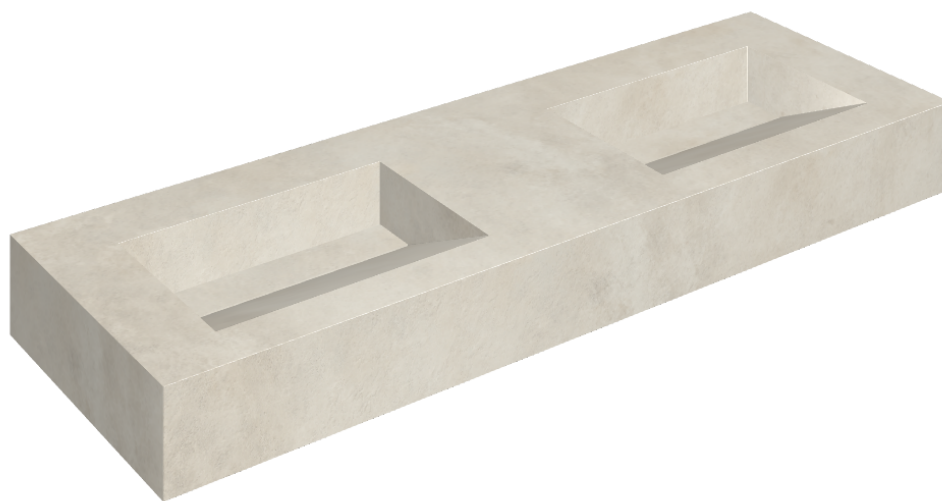

ИЗДЕЛИЕ С ВЫБРАННЫМИ ВАМИ ПАРАМЕТРАМИ.

Артикул: 620810000013

# Fly Evo

## Двойная Раковина 150

Облицовка изделия

Миллениум Пьюр  
Натуральный

Цвета и другие эстетические характеристики плитки на иллюстрациях на сайте являются ориентировочными. Перед покупкой всегда смотрите образцы вживую.