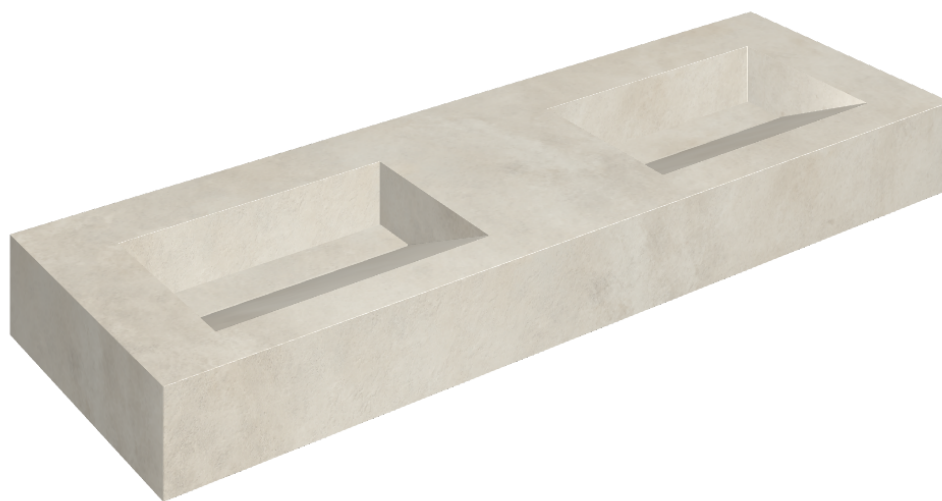

ИЗДЕЛИЕ С ВЫБРАННЫМИ ВАМИ ПАРАМЕТРАМИ.

Артикул: 620810000013

Fly Evo

Двойная Раковина 150

Облицовка изделия

Миллениум Пьюр
Натуральный

Цвета и другие эстетические характеристики плитки на иллюстрациях на сайте являются ориентировочными. Перед покупкой всегда смотрите образцы вживую.