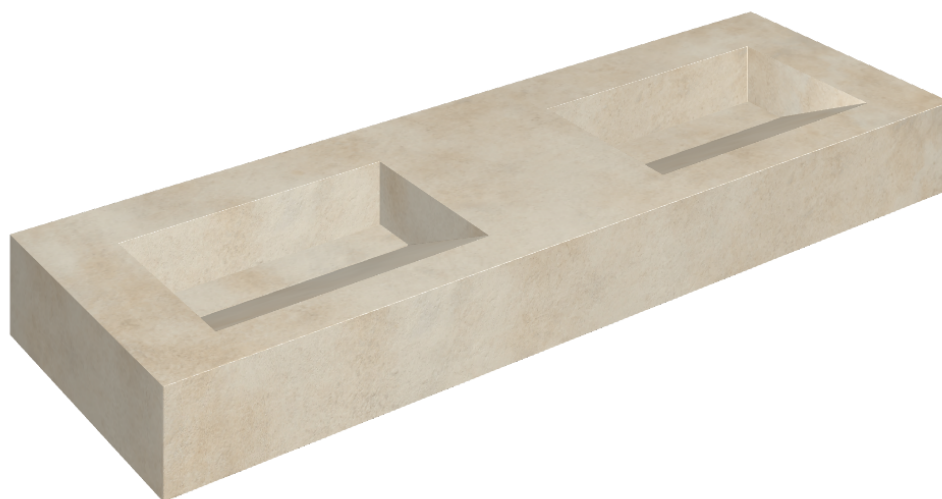

ИЗДЕЛИЕ С ВЫБРАННЫМИ ВАМИ ПАРАМЕТРАМИ.

Артикул:

620810000013

# Fly Evo

## Двойная Раковина 150

Облицовка изделия

Миллениум Даст  
Натуральный

Цвета и другие эстетические характеристики плитки на иллюстрациях на сайте являются ориентировочными. Перед покупкой всегда смотрите образцы вживую.