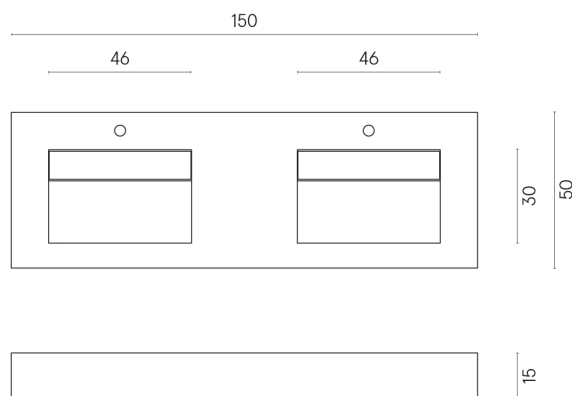

ИЗДЕЛИЕ С ВЫБРАННЫМИ ВАМИ ПАРАМЕТРАМИ.

Артикул:

620810000013

Fly Evo

Двойная Раковина 150

Облицовка изделия

Миллениум Блэк
Натуральный

Цвета и другие эстетические характеристики плитки на иллюстрациях на сайте являются ориентировочными. Перед покупкой всегда смотрите образцы вживую.