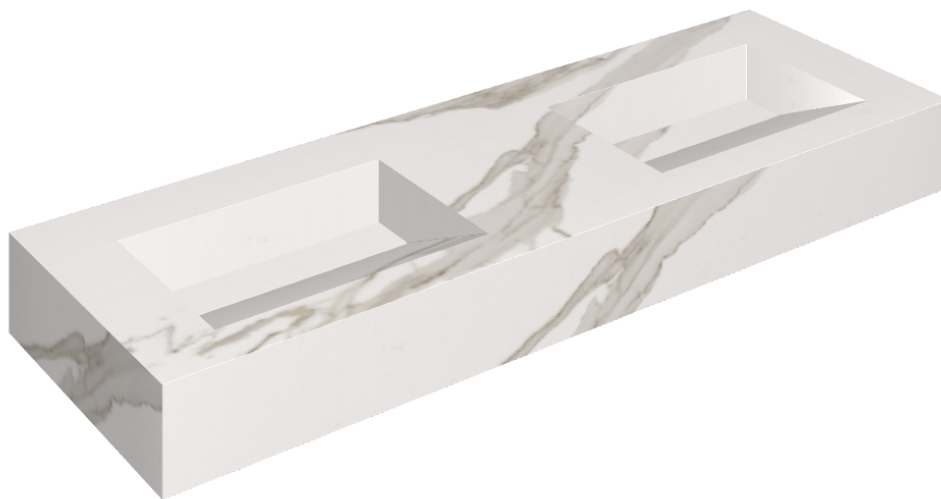

ИЗДЕЛИЕ С ВЫБРАННЫМИ ВАМИ ПАРАМЕТРАМИ.

Артикул:

620810000013

## Двойная Раковина 150

Облицовка изделия

Шарм Эво Калакатта  
Натуральный

Цвета и другие эстетические характеристики плитки на иллюстрациях на сайте являются ориентировочными. Перед покупкой всегда смотрите образцы вживую.