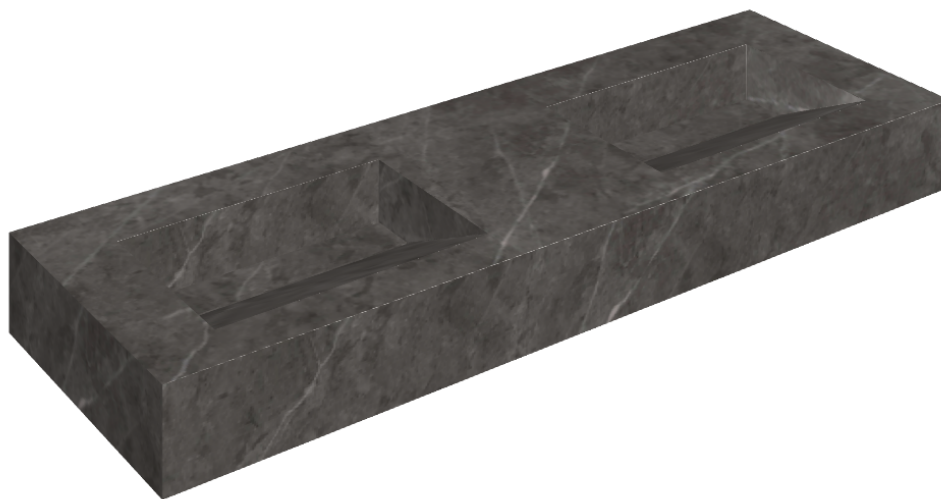

ИЗДЕЛИЕ С ВЫБРАННЫМИ ВАМИ ПАРАМЕТРАМИ.

Артикул:

620810000013

# Fly Evo

Двойная Раковина 150

Облицовка изделия

Шарм Эво Антрацит  
Натуральный

Цвета и другие эстетические характеристики плитки на иллюстрациях на сайте являются ориентировочными. Перед покупкой всегда смотрите образцы вживую.