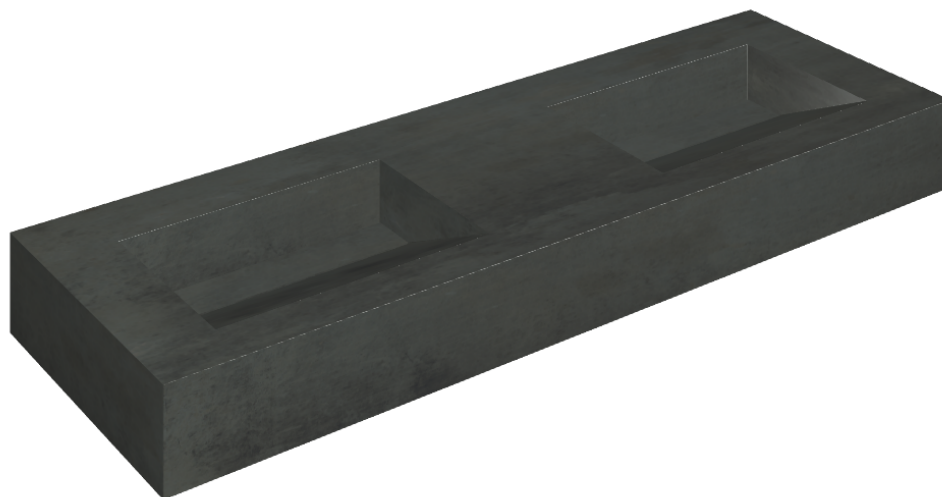

ИЗДЕЛИЕ С ВЫБРАННЫМИ ВАМИ ПАРАМЕТРАМИ.

Артикул: 620810000013

## Двойная Раковина 150

Облицовка изделия

Серфейс Стил  
Натуральный

Цвета и другие эстетические характеристики плитки на иллюстрациях на сайте являются ориентировочными. Перед покупкой всегда смотрите образцы вживую.