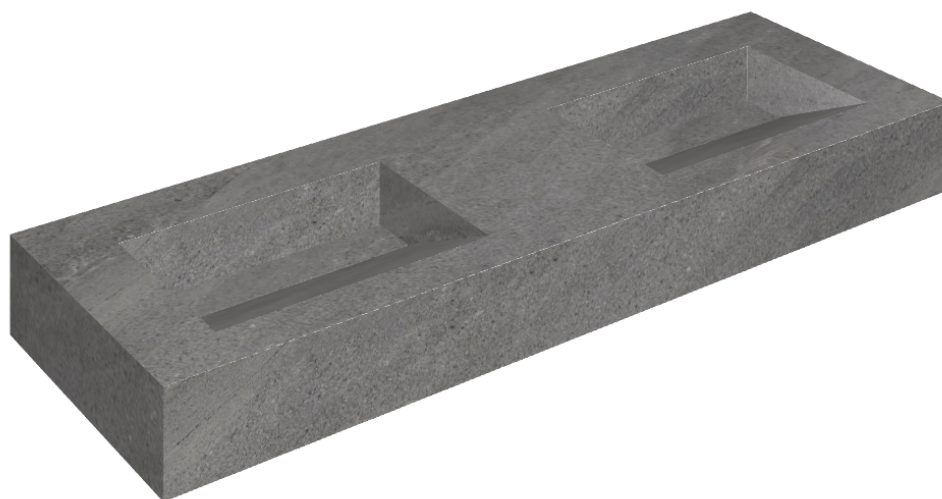

ИЗДЕЛИЕ С ВЫБРАННЫМИ ВАМИ ПАРАМЕТРАМИ.

Артикул:

620810000013

# Fly Evo

## Двойная Раковина 150

Облицовка изделия

Контемпора Карбон  
Натуральный

Цвета и другие эстетические характеристики плитки на иллюстрациях на сайте являются ориентировочными. Перед покупкой всегда смотрите образцы вживую.