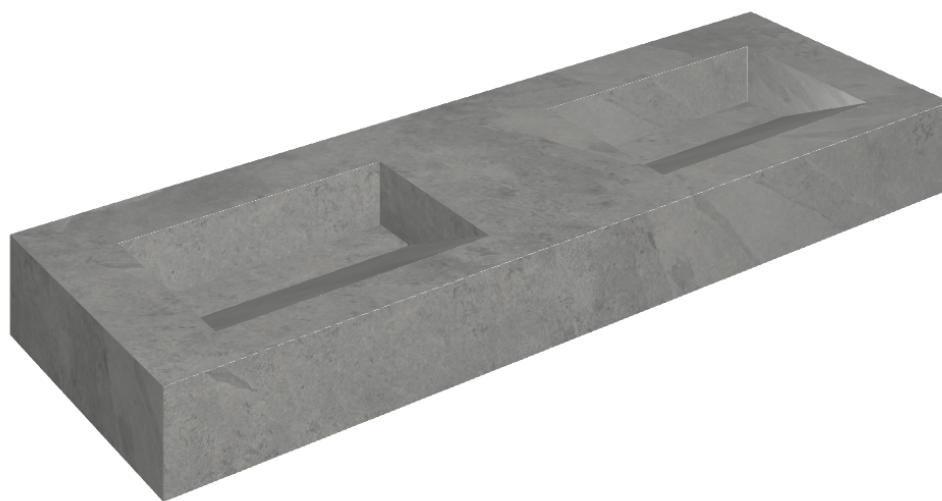

ИЗДЕЛИЕ С ВЫБРАННЫМИ ВАМИ ПАРАМЕТРАМИ.

Артикул:

620810000013

## Двойная Раковина 150

Облицовка изделия

Материя Карбонио  
Натуральный

Цвета и другие эстетические характеристики плитки на иллюстрациях на сайте являются ориентировочными. Перед покупкой всегда смотрите образцы вживую.