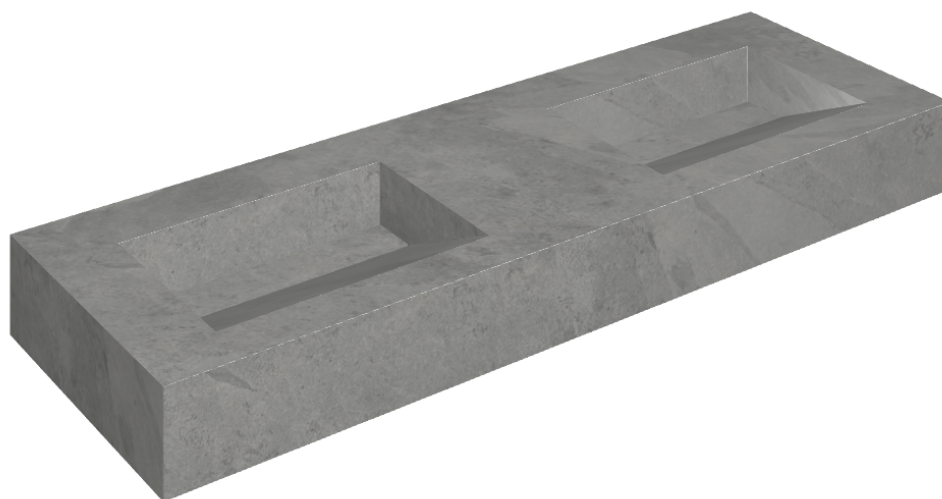

ИЗДЕЛИЕ С ВЫБРАННЫМИ ВАМИ ПАРАМЕТРАМИ.

Артикул:

620810000013

## Двойная Раковина 150

Облицовка изделия

Материя Карбонио  
Натуральный

Цвета и другие эстетические характеристики плитки на иллюстрациях на сайте являются ориентировочными. Перед покупкой всегда смотрите образцы вживую.