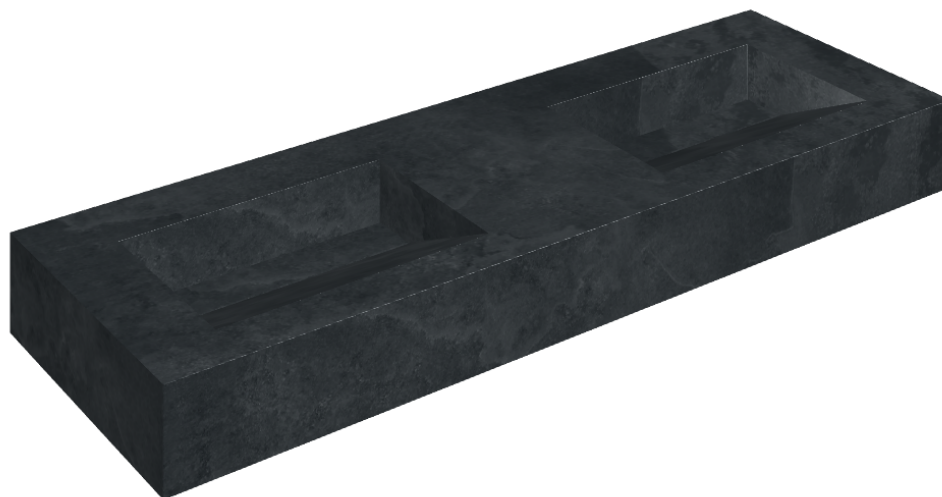

ИЗДЕЛИЕ С ВЫБРАННЫМИ ВАМИ ПАРАМЕТРАМИ.

Артикул:

620810000013

Fly Evo

Двойная Раковина 150

Облицовка изделия

Материя Титанио
Натуральный

Цвета и другие эстетические характеристики плитки на иллюстрациях на сайте являются ориентировочными. Перед покупкой всегда смотрите образцы вживую.