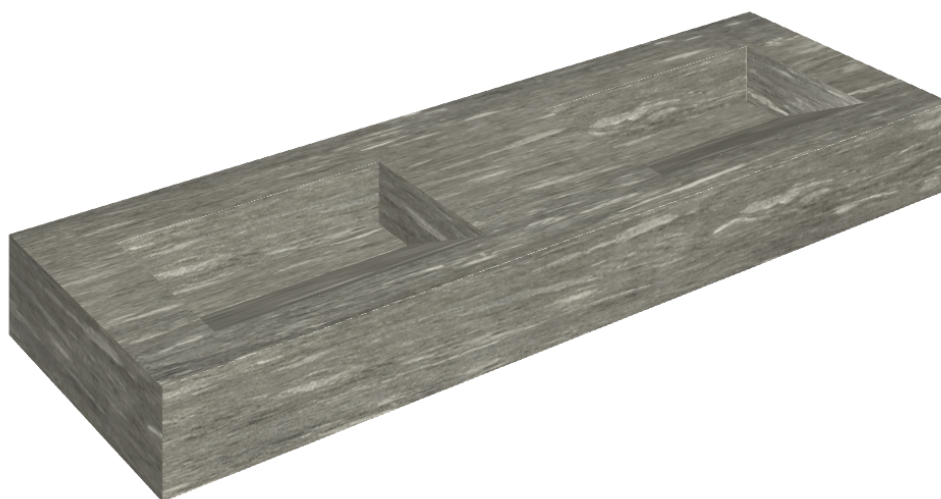

ИЗДЕЛИЕ С ВЫБРАННЫМИ ВАМИ ПАРАМЕТРАМИ.

Артикул: 620810000013

Fly Evo

Двойная Раковина 150

Облицовка изделия

Скайфолл Гриджио
Альпино
Натуральный

Цвета и другие эстетические характеристики плитки на иллюстрациях на сайте являются ориентировочными. Перед покупкой всегда смотрите образцы вживую.