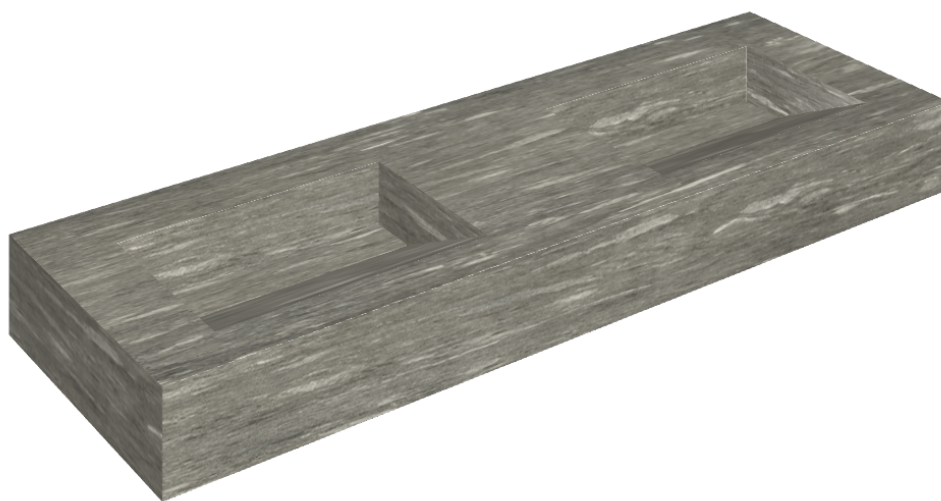

ИЗДЕЛИЕ С ВЫБРАННЫМИ ВАМИ ПАРАМЕТРАМИ.

Артикул: 620810000013

## Двойная Раковина 150

Облицовка изделия

Скайфолл Гриджио  
Альпино  
Натуральный

Цвета и другие эстетические характеристики плитки на иллюстрациях на сайте являются ориентировочными. Перед покупкой всегда смотрите образцы вживую.