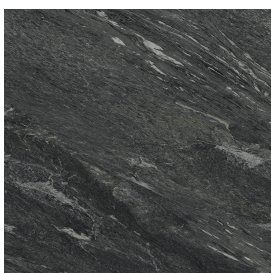

ИЗДЕЛИЕ С ВЫБРАННЫМИ ВАМИ ПАРАМЕТРАМИ.

Артикул:

620810000013

Fly Evo

Двойная Раковина 150

Облицовка изделия

Скайфолл Неро
Смеральдо
Натуральный

Цвета и другие эстетические характеристики плитки на иллюстрациях на сайте являются ориентировочными. Перед покупкой всегда смотрите образцы вживую.