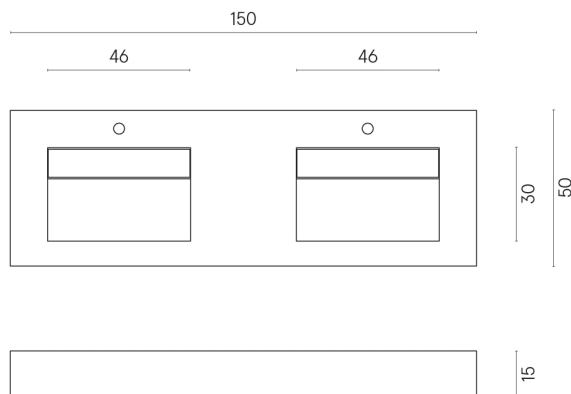

ИЗДЕЛИЕ С ВЫБРАННЫМИ ВАМИ ПАРАМЕТРАМИ.

Артикул:

620810000013

Fly Evo

Двойная Раковина 150

Облицовка изделия

Скайфолл Неро
Смеральдо
Натуральный

Цвета и другие эстетические характеристики плитки на иллюстрациях на сайте являются ориентировочными. Перед покупкой всегда смотрите образцы вживую.