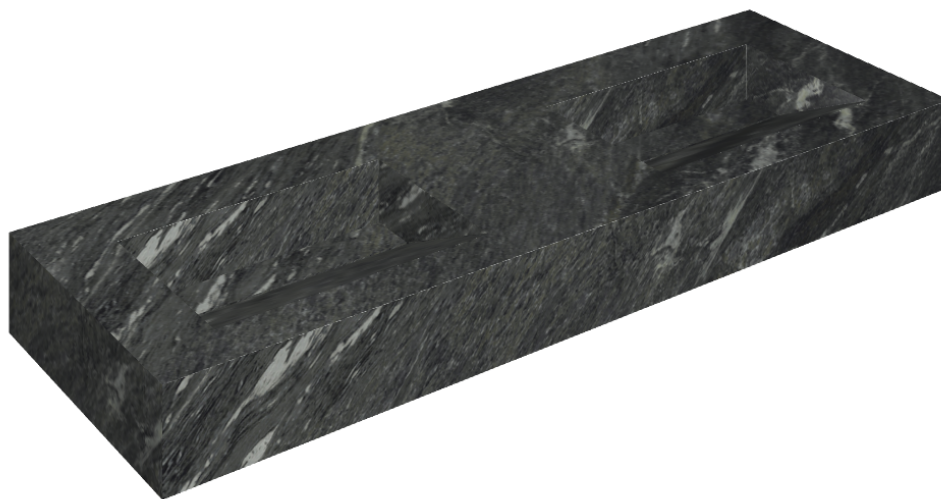

ИЗДЕЛИЕ С ВЫБРАННЫМИ ВАМИ ПАРАМЕТРАМИ.

Артикул: 620810000013

Fly Evo

Двойная Раковина 150

Облицовка изделия

Скайфолл Неро
Смеральдо
Натуральный

Цвета и другие эстетические характеристики плитки на иллюстрациях на сайте являются ориентировочными. Перед покупкой всегда смотрите образцы вживую.