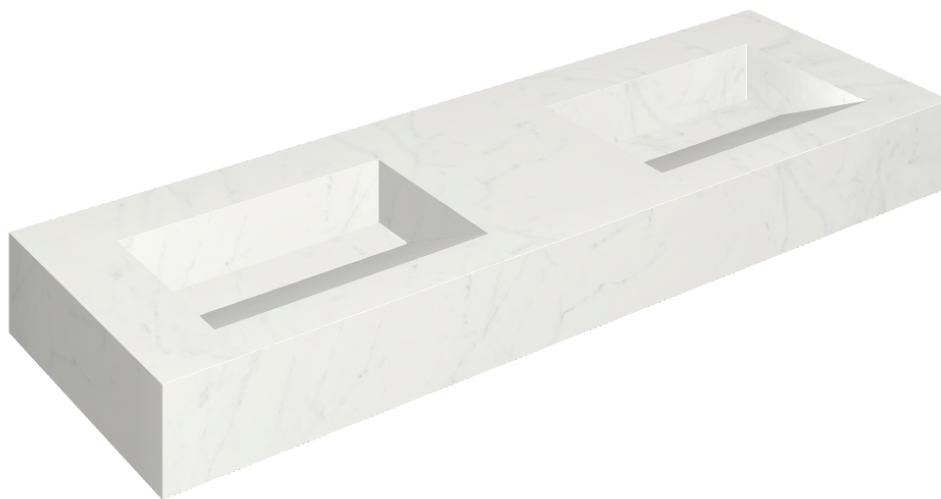

ИЗДЕЛИЕ С ВЫБРАННЫМИ ВАМИ ПАРАМЕТРАМИ.

Артикул: 620810000013

Fly Evo

Двойная Раковина 150

Облицовка изделия

Шарм Делюкс
Бьянко
Микеланджело
Натуральный

Цвета и другие эстетические характеристики плитки на иллюстрациях на сайте являются ориентировочными. Перед покупкой всегда смотрите образцы вживую.