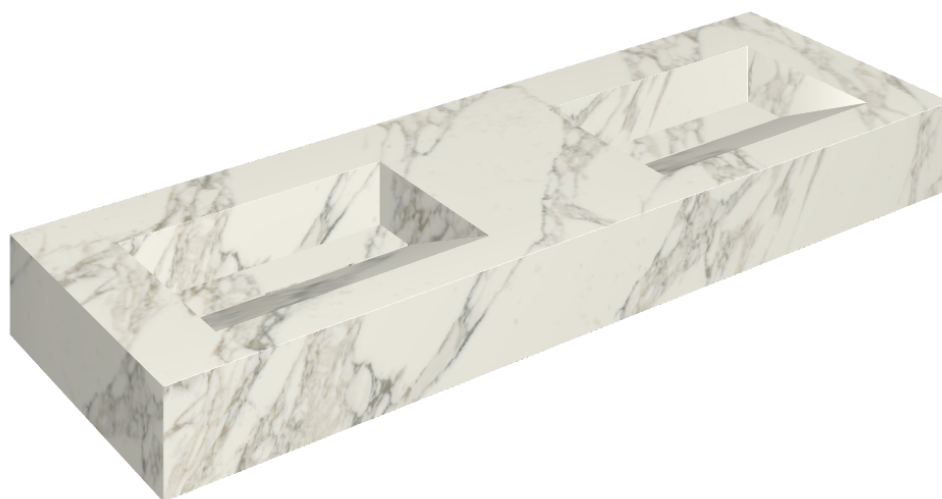

ИЗДЕЛИЕ С ВЫБРАННЫМИ ВАМИ ПАРАМЕТРАМИ.

Артикул:

620810000013

## Двойная Раковина 150

Облицовка изделия

Шарм Делюкс  
Арабескато Уайт  
Натуральный

Цвета и другие эстетические характеристики плитки на иллюстрациях на сайте являются ориентировочными. Перед покупкой всегда смотрите образцы вживую.