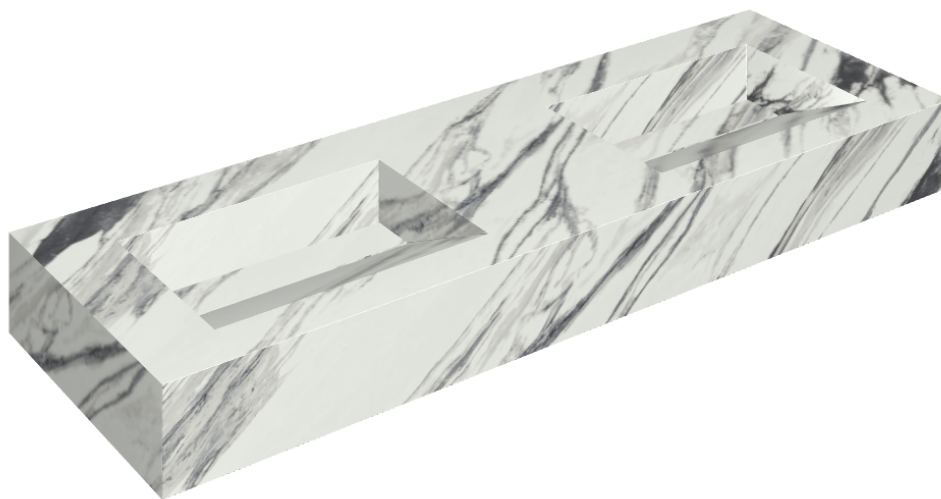

ИЗДЕЛИЕ С ВЫБРАННЫМИ ВАМИ ПАРАМЕТРАМИ.

Артикул:

620810000013

Fly Evo

Двойная Раковина 150

Облицовка изделия

Шарм Делюкс
Статуарио
Фантастико
Натуральный

Цвета и другие эстетические характеристики плитки на иллюстрациях на сайте являются ориентировочными. Перед покупкой всегда смотрите образцы вживую.