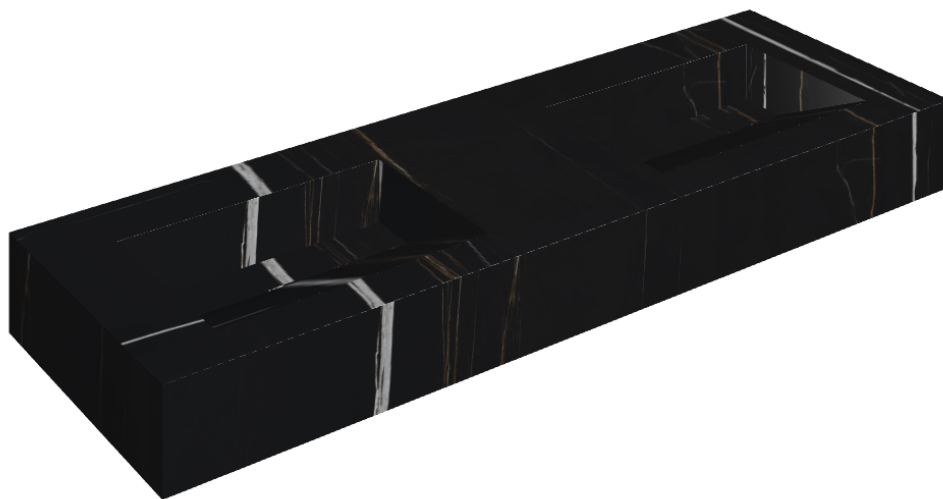

ИЗДЕЛИЕ С ВЫБРАННЫМИ ВАМИ ПАРАМЕТРАМИ.

Артикул:

620810000013

Fly Evo

Двойная Раковина 150

Облицовка изделия

Шарм Делюкс
Сахара Нуар
Натуральный

Цвета и другие эстетические характеристики плитки на иллюстрациях на сайте являются ориентировочными. Перед покупкой всегда смотрите образцы вживую.

Найдите ближайшую
авторизованную точку
продаж тут:

<https://www.italonceramica.ru/ru/home/dealer/>