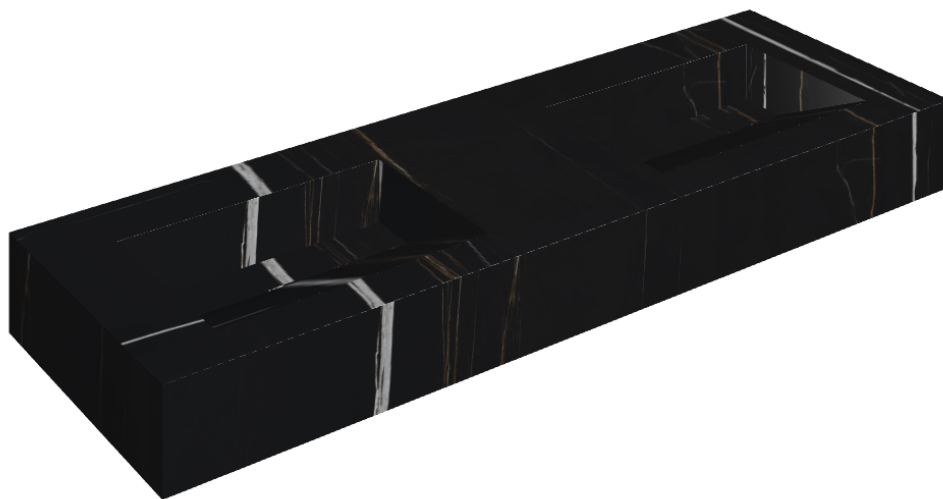

ИЗДЕЛИЕ С ВЫБРАННЫМИ ВАМИ ПАРАМЕТРАМИ.

Артикул:

620810000013

# Fly Evo

## Двойная Раковина 150

Облицовка изделия

Шарм Делюкс  
Сахара Нуар  
Натуральный

Цвета и другие эстетические характеристики плитки на иллюстрациях на сайте являются ориентировочными. Перед покупкой всегда смотрите образцы вживую.