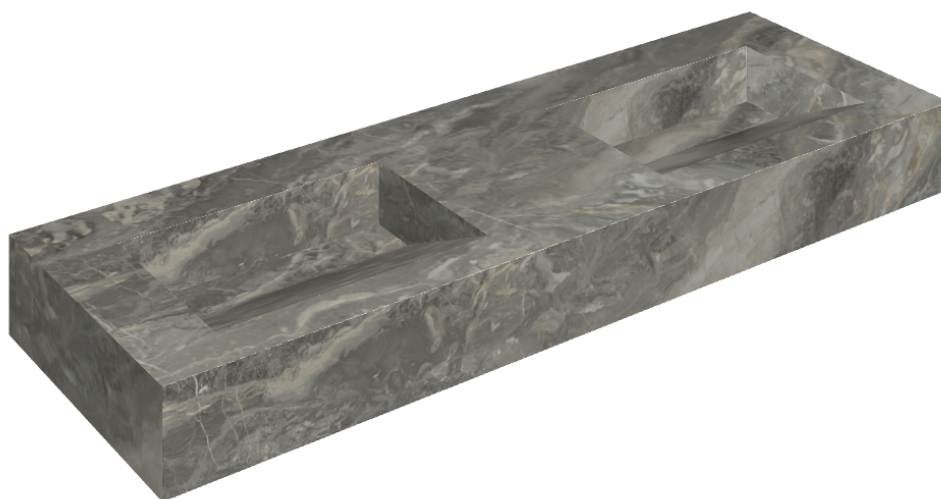

ИЗДЕЛИЕ С ВЫБРАННЫМИ ВАМИ ПАРАМЕТРАМИ.

Артикул: 620810000013

Fly Evo

Двойная Раковина 150

Облицовка изделия

Шарм Делюкс
Гриджио Оробико
Натуральный

Цвета и другие эстетические характеристики плитки на иллюстрациях на сайте являются ориентировочными. Перед покупкой всегда смотрите образцы вживую.