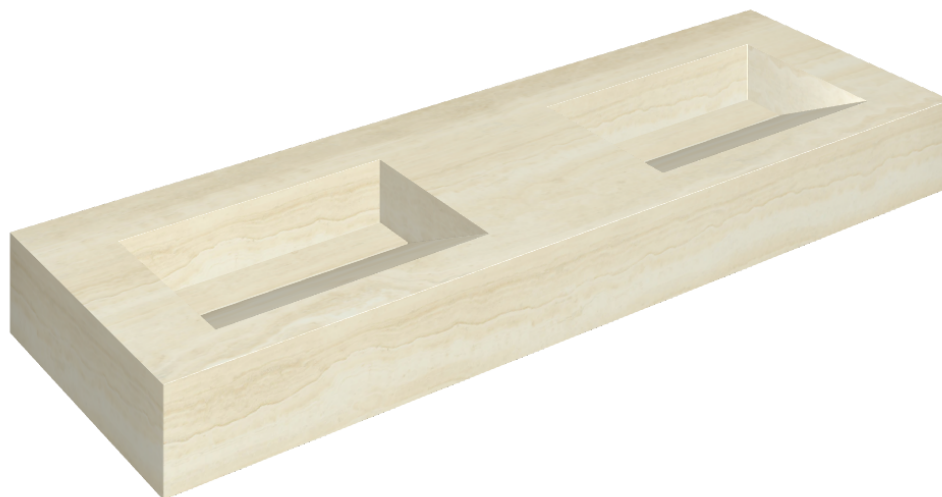

ИЗДЕЛИЕ С ВЫБРАННЫМИ ВАМИ ПАРАМЕТРАМИ.

Артикул: 620810000013

Fly Evo

Двойная Раковина 150

Облицовка изделия

Шарм Эдванс
Алабастро Уайт
Натуральный

Цвета и другие эстетические характеристики плитки на иллюстрациях на сайте являются ориентировочными. Перед покупкой всегда смотрите образцы вживую.