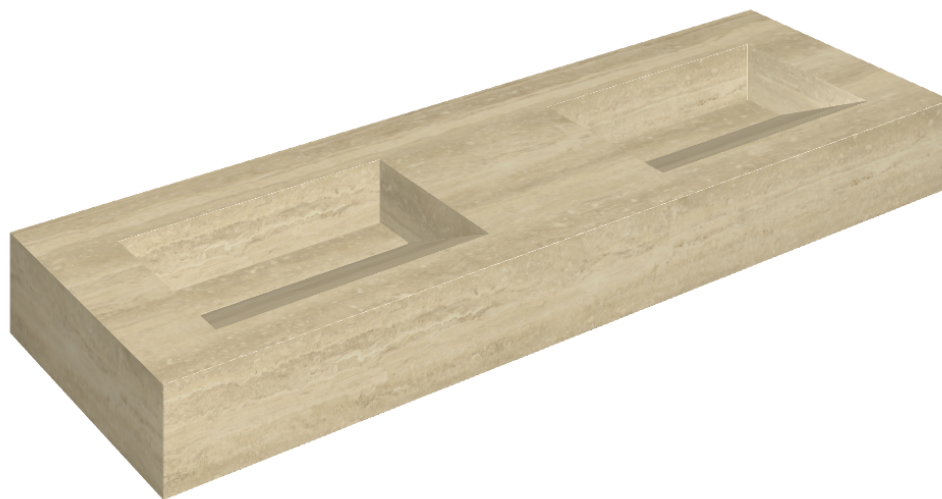

ИЗДЕЛИЕ С ВЫБРАННЫМИ ВАМИ ПАРАМЕТРАМИ.

Артикул:

620810000013

## Двойная Раковина 150

Облицовка изделия

Шарм Эдванс  
Травертино Романо  
Люкс

Цвета и другие эстетические характеристики плитки на иллюстрациях на сайте являются ориентировочными. Перед покупкой всегда смотрите образцы вживую.