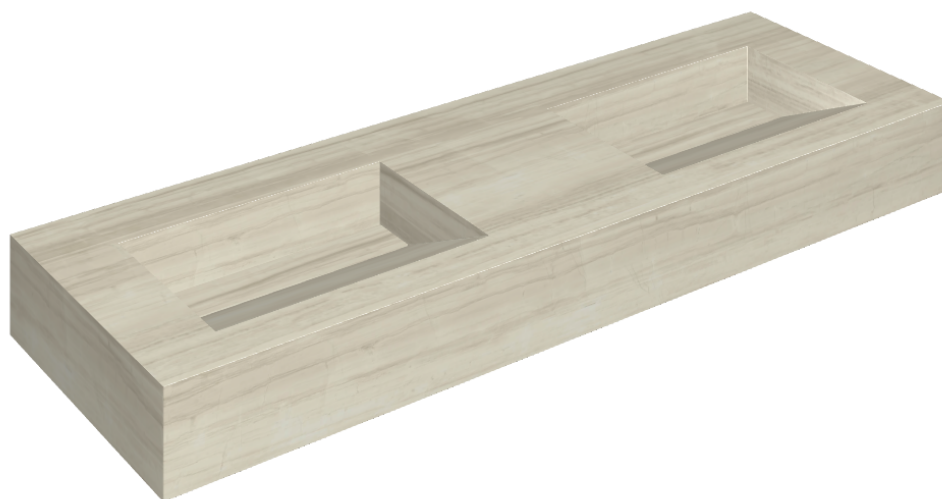

ИЗДЕЛИЕ С ВЫБРАННЫМИ ВАМИ ПАРАМЕТРАМИ.

Артикул: 620810000013

Fly Evo

Двойная Раковина 150

Облицовка изделия

Шарм Эдванс Силк
Грэй Люкс

Цвета и другие эстетические характеристики плитки на иллюстрациях на сайте являются ориентировочными. Перед покупкой всегда смотрите образцы вживую.