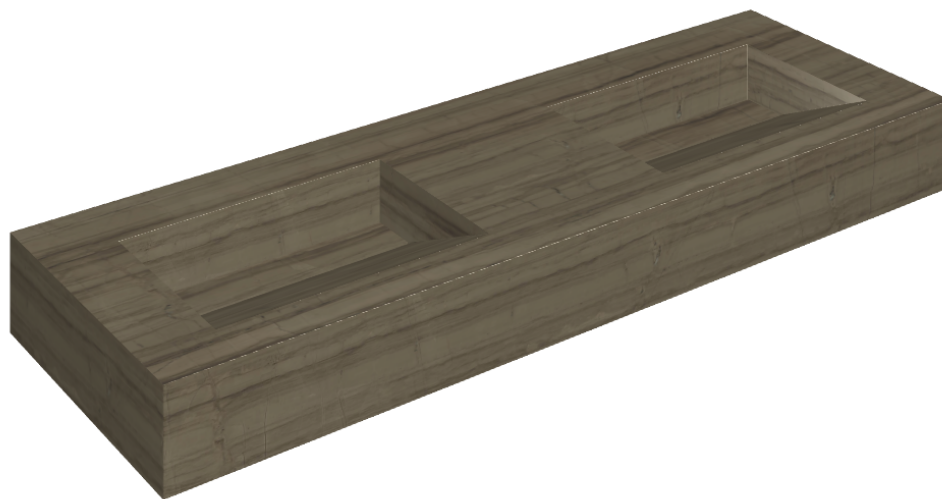

ИЗДЕЛИЕ С ВЫБРАННЫМИ ВАМИ ПАРАМЕТРАМИ.

Артикул:

620810000013

Fly Evo

Двойная Раковина 150

Облицовка изделия

Шарм Эдванс
Элегант Браун Люкс

Цвета и другие эстетические характеристики плитки на иллюстрациях на сайте являются ориентировочными. Перед покупкой всегда смотрите образцы вживую.