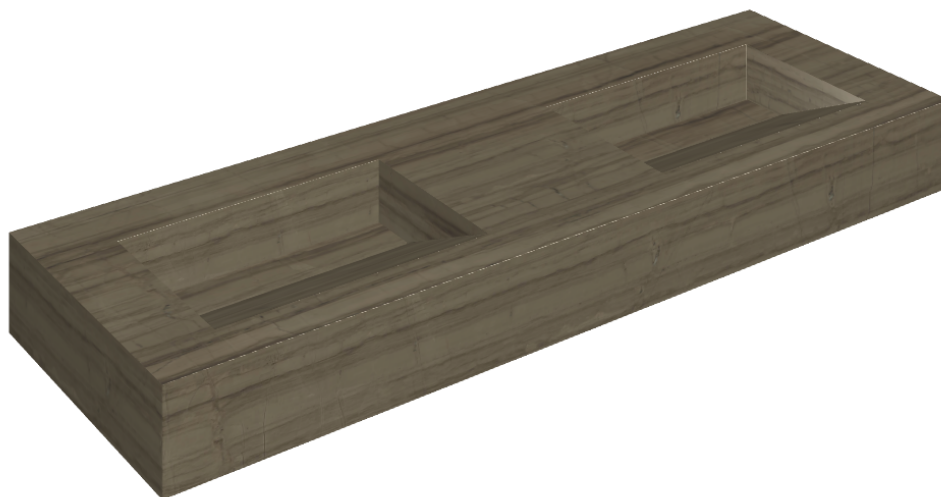

ИЗДЕЛИЕ С ВЫБРАННЫМИ ВАМИ ПАРАМЕТРАМИ.

Артикул:

620810000013

Fly Evo

Двойная Раковина 150

Облицовка изделия

Шарм Эдванс
Элегант Браун Люкс

Цвета и другие эстетические характеристики плитки на иллюстрациях на сайте являются ориентировочными. Перед покупкой всегда смотрите образцы вживую.