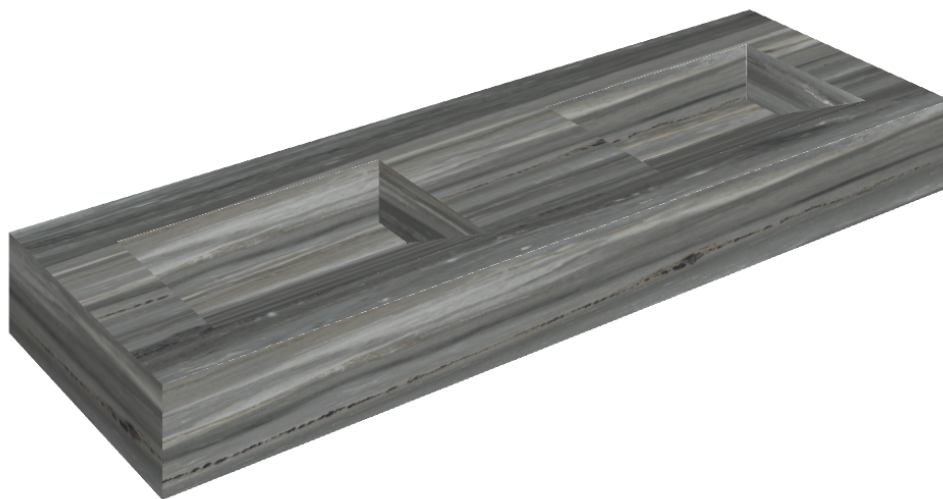

ИЗДЕЛИЕ С ВЫБРАННЫМИ ВАМИ ПАРАМЕТРАМИ.

Артикул:

620810000013

Fly Evo

Двойная Раковина 150

Облицовка изделия

Шарм Эдванс
Палиссандро Дарк
Люкс

Цвета и другие эстетические характеристики плитки на иллюстрациях на сайте являются ориентировочными. Перед покупкой всегда смотрите образцы вживую.