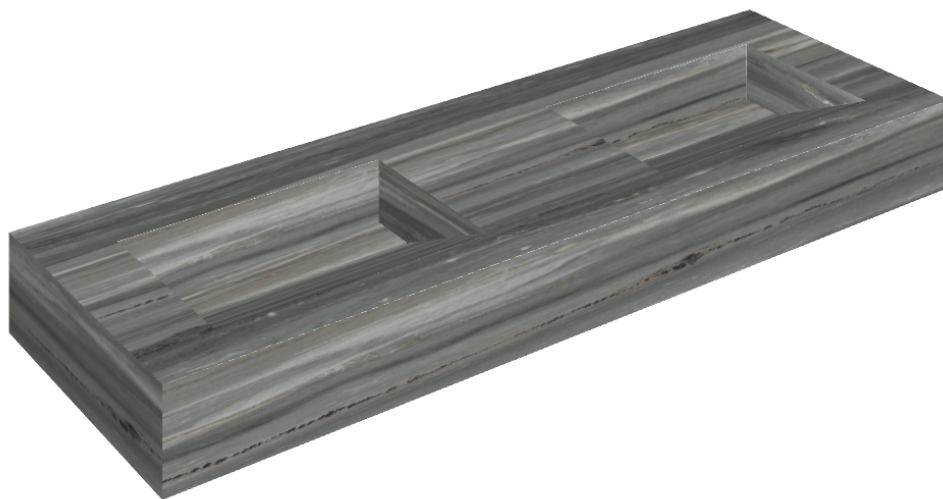

ИЗДЕЛИЕ С ВЫБРАННЫМИ ВАМИ ПАРАМЕТРАМИ.

Артикул: 620810000013

## Двойная Раковина 150

Облицовка изделия

Шарм Эдванс  
Палиссандро Дарк  
Люкс

Цвета и другие эстетические характеристики плитки на иллюстрациях на сайте являются ориентировочными. Перед покупкой всегда смотрите образцы вживую.