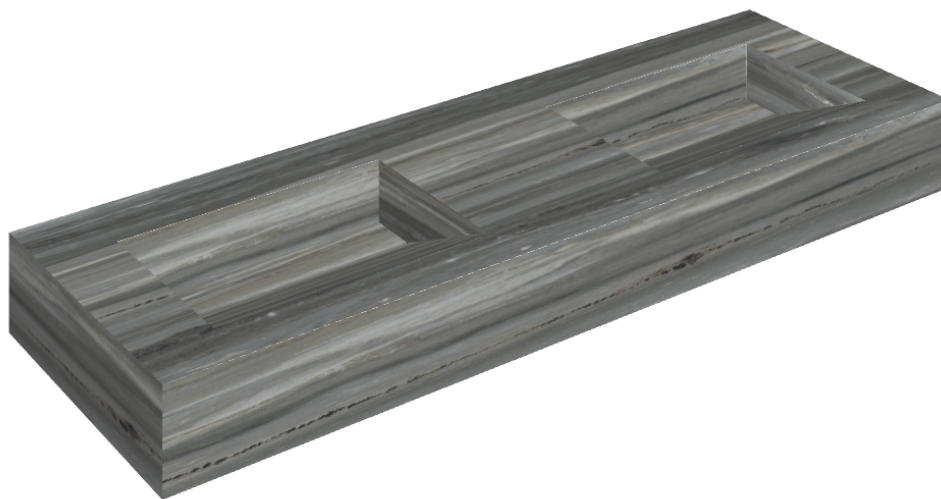

ИЗДЕЛИЕ С ВЫБРАННЫМИ ВАМИ ПАРАМЕТРАМИ.

Артикул: 620810000013

Fly Evo

Двойная Раковина 150

Облицовка изделия

Шарм Эдванс
Палиссандро Дарк
Люкс

Цвета и другие эстетические характеристики плитки на иллюстрациях на сайте являются ориентировочными. Перед покупкой всегда смотрите образцы вживую.