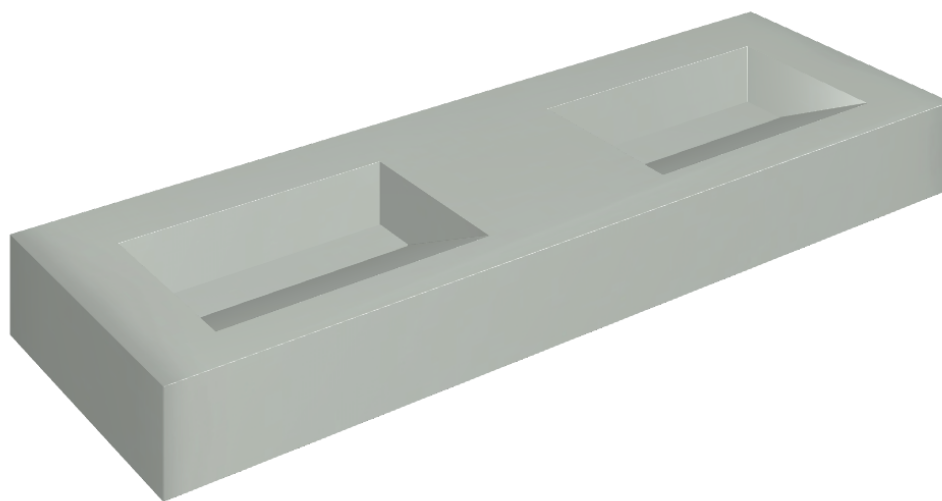

ИЗДЕЛИЕ С ВЫБРАННЫМИ ВАМИ ПАРАМЕТРАМИ.

Артикул: 620810000013

## Двойная Раковина 150

Облицовка изделия

Метрополис Гласс  
Скай Люкс

Цвета и другие эстетические характеристики плитки на иллюстрациях на сайте являются ориентировочными. Перед покупкой всегда смотрите образцы вживую.