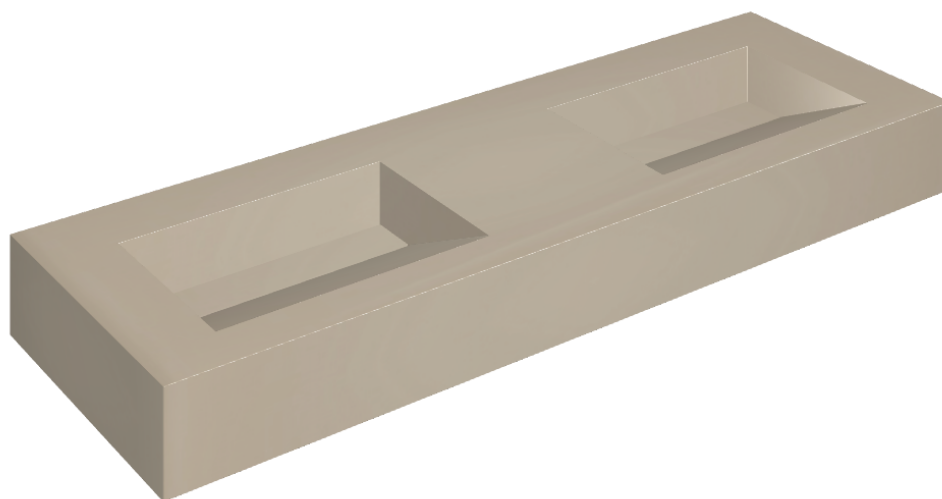

ИЗДЕЛИЕ С ВЫБРАННЫМИ ВАМИ ПАРАМЕТРАМИ.

Артикул: 620810000013

Fly Evo

Двойная Раковина 150

Облицовка изделия

Метрополис Гласс
Паудер Люкс

Цвета и другие эстетические характеристики плитки на иллюстрациях на сайте являются ориентировочными. Перед покупкой всегда смотрите образцы вживую.