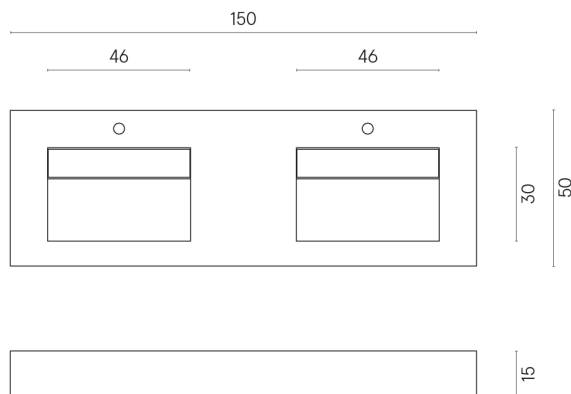

ИЗДЕЛИЕ С ВЫБРАННЫМИ ВАМИ ПАРАМЕТРАМИ.

Артикул:

620810000013

Fly Evo

Двойная Раковина 150

Облицовка изделия

Метрополис
Калакатта Голд
Натуральный

Цвета и другие эстетические характеристики плитки на иллюстрациях на сайте являются ориентировочными. Перед покупкой всегда смотрите образцы вживую.