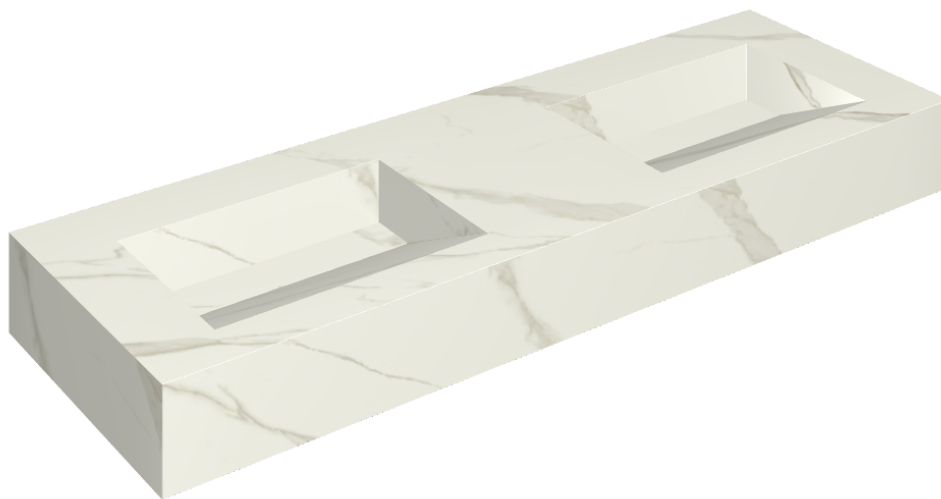

ИЗДЕЛИЕ С ВЫБРАННЫМИ ВАМИ ПАРАМЕТРАМИ.

Артикул:

620810000013

Fly Evo

Двойная Раковина 150

Облицовка изделия

Метрополис
Калакатта Голд
Натуральный

Цвета и другие эстетические характеристики плитки на иллюстрациях на сайте являются ориентировочными. Перед покупкой всегда смотрите образцы вживую.