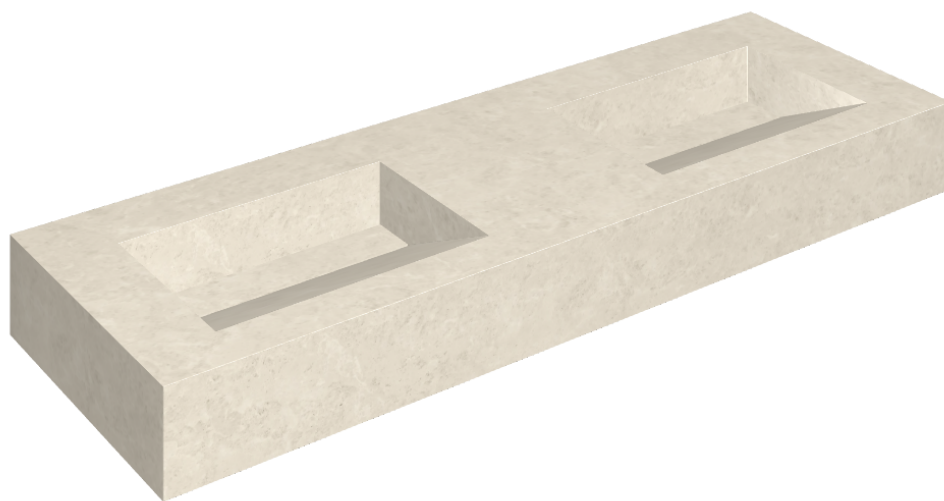

ИЗДЕЛИЕ С ВЫБРАННЫМИ ВАМИ ПАРАМЕТРАМИ.

Артикул: 620810000013

## Двойная Раковина 150

Облицовка изделия

Метрополис Роял  
Айвори Натуральный

Цвета и другие эстетические характеристики плитки на иллюстрациях на сайте являются ориентировочными. Перед покупкой всегда смотрите образцы вживую.