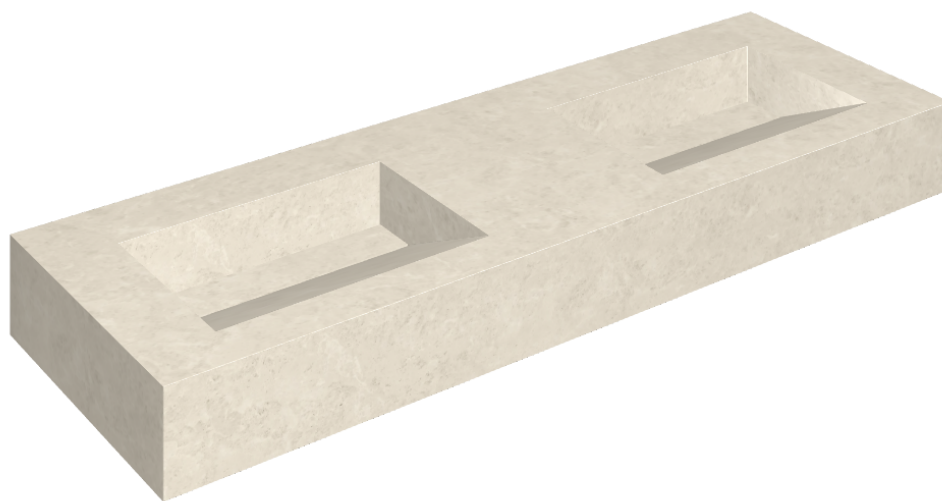

ИЗДЕЛИЕ С ВЫБРАННЫМИ ВАМИ ПАРАМЕТРАМИ.

Артикул:

620810000013

# Fly Evo

Двойная Раковина 150

Облицовка изделия

Метрополис Роял  
Айвори Натуральный

Цвета и другие эстетические характеристики плитки на иллюстрациях на сайте являются ориентировочными. Перед покупкой всегда смотрите образцы вживую.