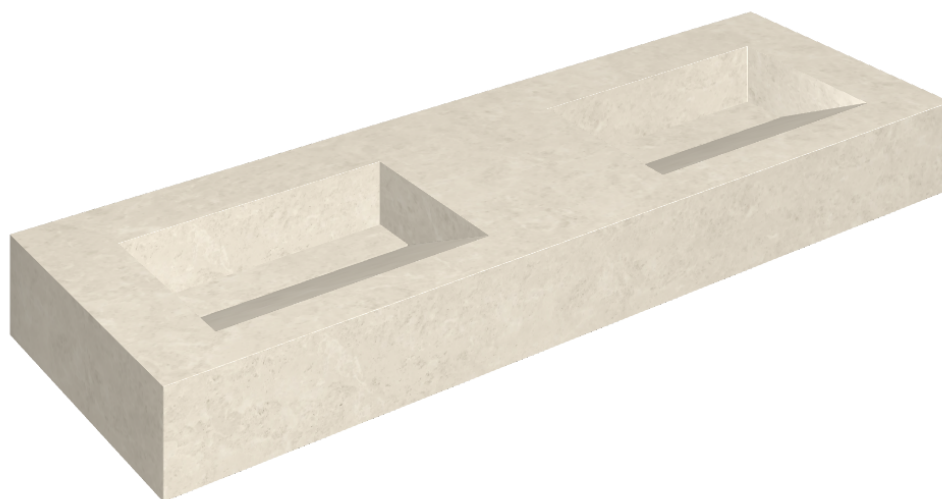

ИЗДЕЛИЕ С ВЫБРАННЫМИ ВАМИ ПАРАМЕТРАМИ.

Артикул:

620810000013

## Двойная Раковина 150

Облицовка изделия

Метрополис Роял  
Айвори Натуральный

Цвета и другие эстетические характеристики плитки на иллюстрациях на сайте являются ориентировочными. Перед покупкой всегда смотрите образцы вживую.