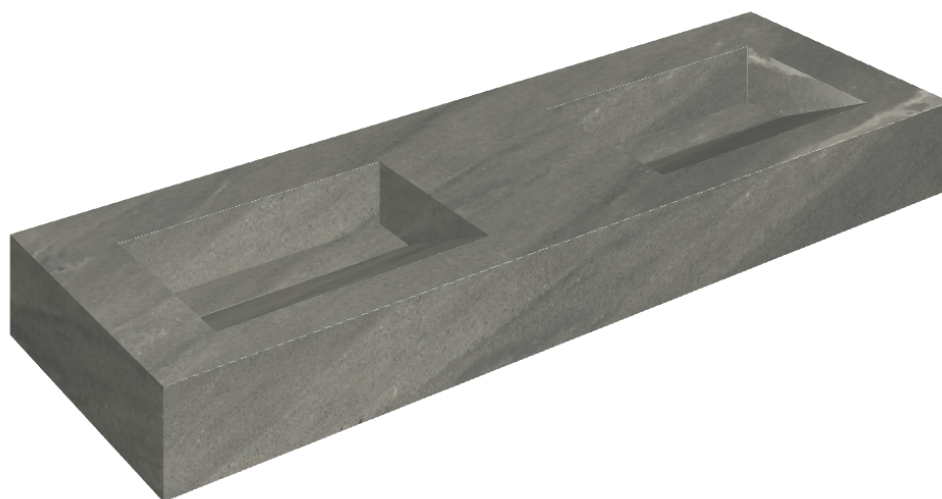

ИЗДЕЛИЕ С ВЫБРАННЫМИ ВАМИ ПАРАМЕТРАМИ.

Артикул:

620810000013

Fly Evo

Двойная Раковина 150

Облицовка изделия

Метрополис Графит
Дарк Натуральный

Цвета и другие эстетические характеристики плитки на иллюстрациях на сайте являются ориентировочными. Перед покупкой всегда смотрите образцы вживую.