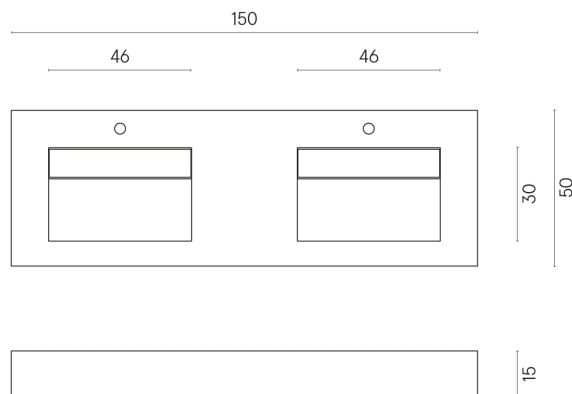

ИЗДЕЛИЕ С ВЫБРАННЫМИ ВАМИ ПАРАМЕТРАМИ.

Артикул:

620810000013

Fly Evo

Двойная Раковина 150

Облицовка изделия

Метрополис Графит
Дарк Натуральный

Цвета и другие эстетические характеристики плитки на иллюстрациях на сайте являются ориентировочными. Перед покупкой всегда смотрите образцы вживую.