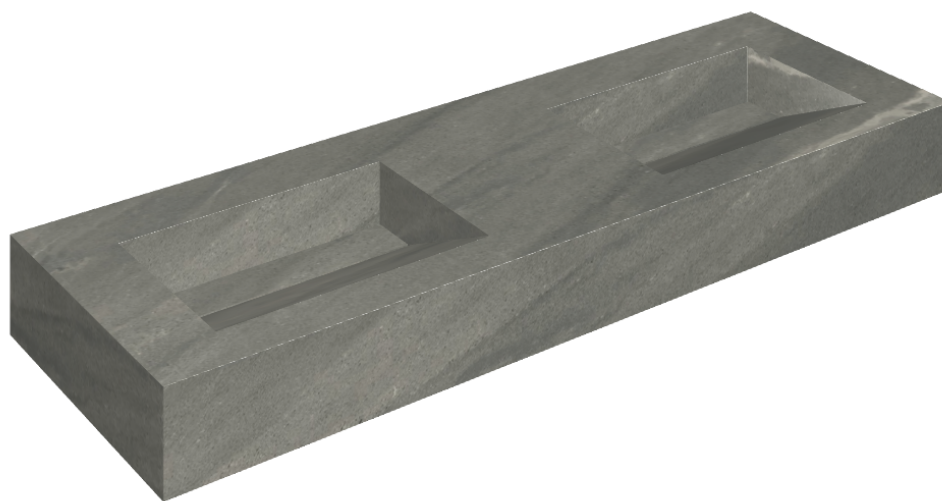

ИЗДЕЛИЕ С ВЫБРАННЫМИ ВАМИ ПАРАМЕТРАМИ.

Артикул:

620810000013

Fly Evo

Двойная Раковина 150

Облицовка изделия

Метрополис Графит
Дарк Натуральный

Цвета и другие эстетические характеристики плитки на иллюстрациях на сайте являются ориентировочными. Перед покупкой всегда смотрите образцы вживую.