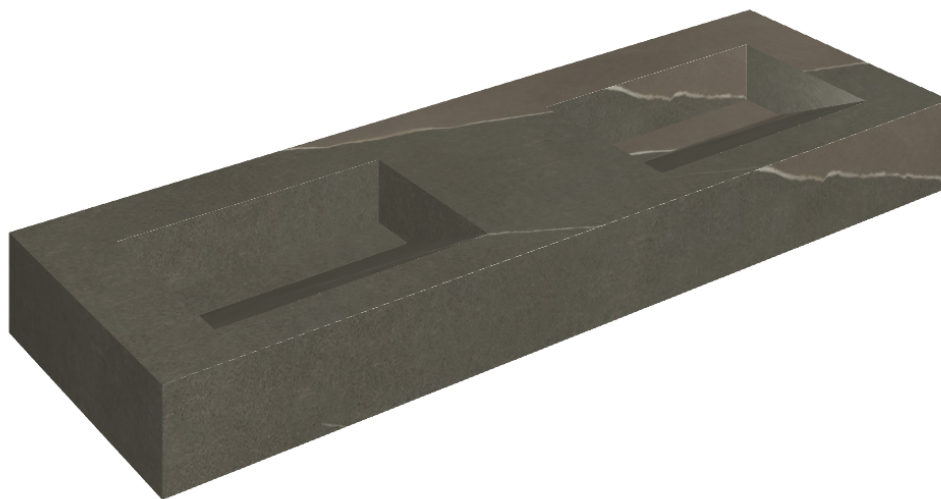

ИЗДЕЛИЕ С ВЫБРАННЫМИ ВАМИ ПАРАМЕТРАМИ.

Артикул:

620810000013

# Fly Evo

## Двойная Раковина 150

Облицовка изделия

Метрополис  
Аркадия Браун  
Натуральный

Цвета и другие эстетические характеристики плитки на иллюстрациях на сайте являются ориентировочными. Перед покупкой всегда смотрите образцы вживую.