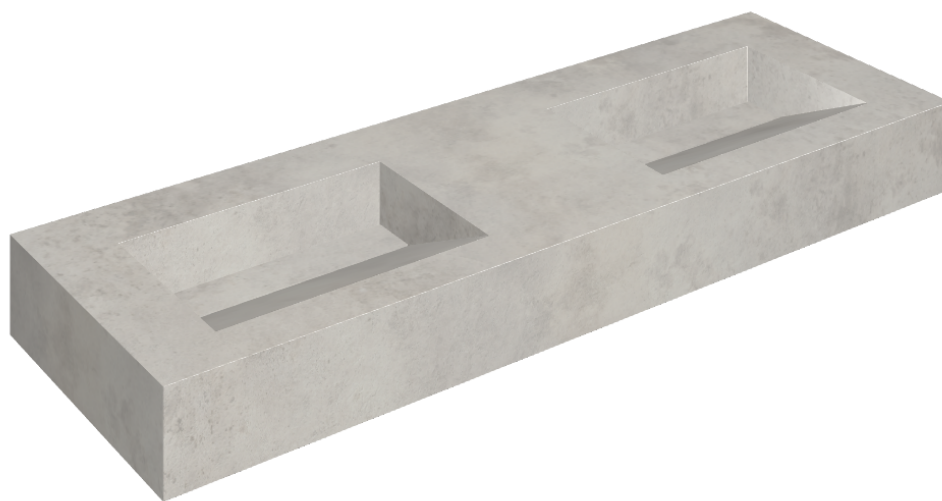

ИЗДЕЛИЕ С ВЫБРАННЫМИ ВАМИ ПАРАМЕТРАМИ.

Артикул: 620810000013

Fly Evo

Двойная Раковина 150

Облицовка изделия

Миллениум Сильвер
Натуральный

Цвета и другие эстетические характеристики плитки на иллюстрациях на сайте являются ориентировочными. Перед покупкой всегда смотрите образцы вживую.