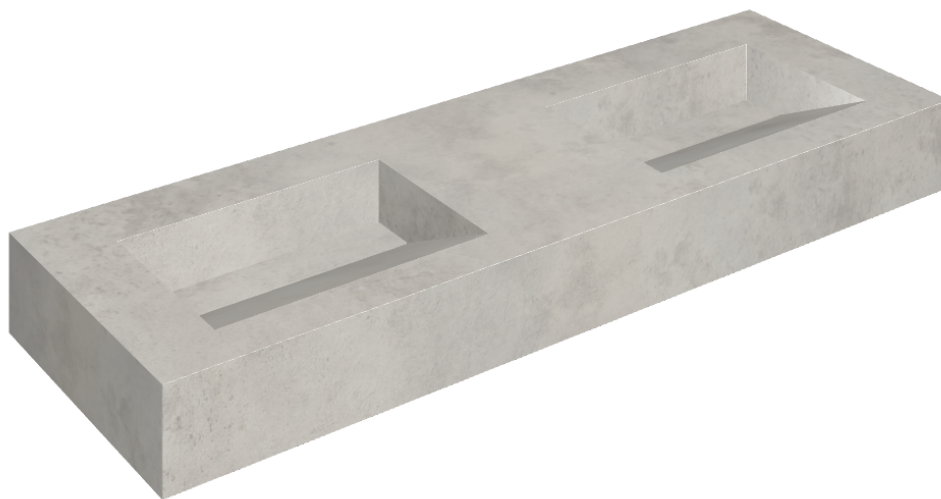

ИЗДЕЛИЕ С ВЫБРАННЫМИ ВАМИ ПАРАМЕТРАМИ.

Артикул: 620810000013

## Двойная Раковина 150

Облицовка изделия

Миллениум Сильвер  
Натуральный

Цвета и другие эстетические характеристики плитки на иллюстрациях на сайте являются ориентировочными. Перед покупкой всегда смотрите образцы вживую.