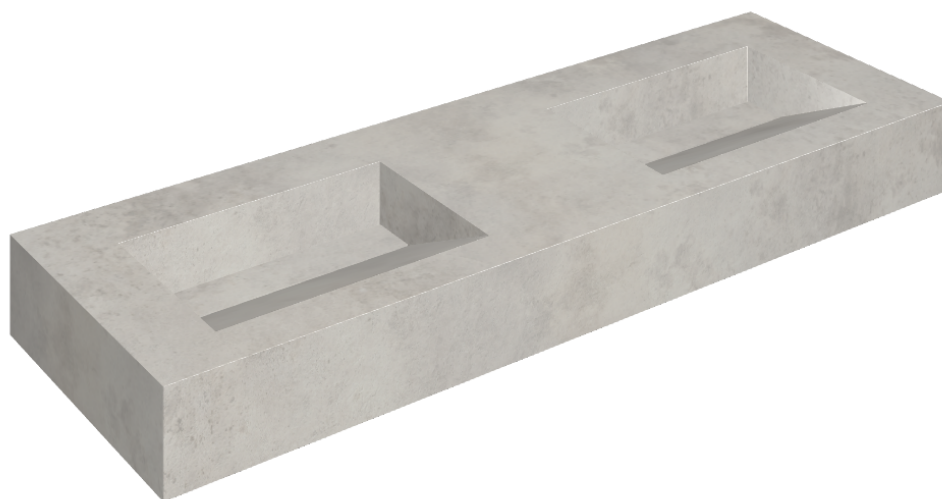

ИЗДЕЛИЕ С ВЫБРАННЫМИ ВАМИ ПАРАМЕТРАМИ.

Артикул: 620810000013

Fly Evo

Двойная Раковина 150

Облицовка изделия

Миллениум Сильвер
Натуральный

Цвета и другие эстетические характеристики плитки на иллюстрациях на сайте являются ориентировочными. Перед покупкой всегда смотрите образцы вживую.