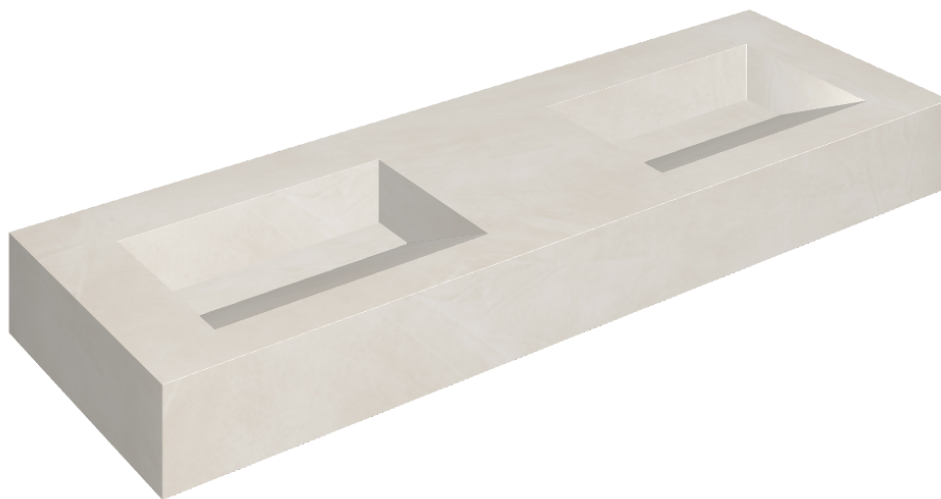

ИЗДЕЛИЕ С ВЫБРАННЫМИ ВАМИ ПАРАМЕТРАМИ.

Артикул:

620810000013

Fly Evo

Двойная Раковина 150

Облицовка изделия

Континуум Полар
Натуральный

Цвета и другие эстетические характеристики плитки на иллюстрациях на сайте являются ориентировочными. Перед покупкой всегда смотрите образцы вживую.