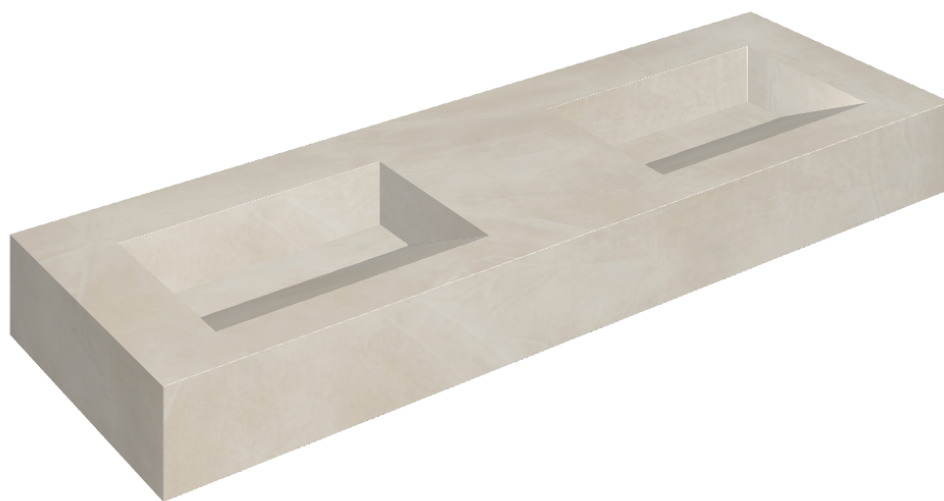

ИЗДЕЛИЕ С ВЫБРАННЫМИ ВАМИ ПАРАМЕТРАМИ.

Артикул:

620810000013

Fly Evo

Двойная Раковина 150

Облицовка изделия

Континуум Пьюр
Натуральный

Цвета и другие эстетические характеристики плитки на иллюстрациях на сайте являются ориентировочными. Перед покупкой всегда смотрите образцы вживую.