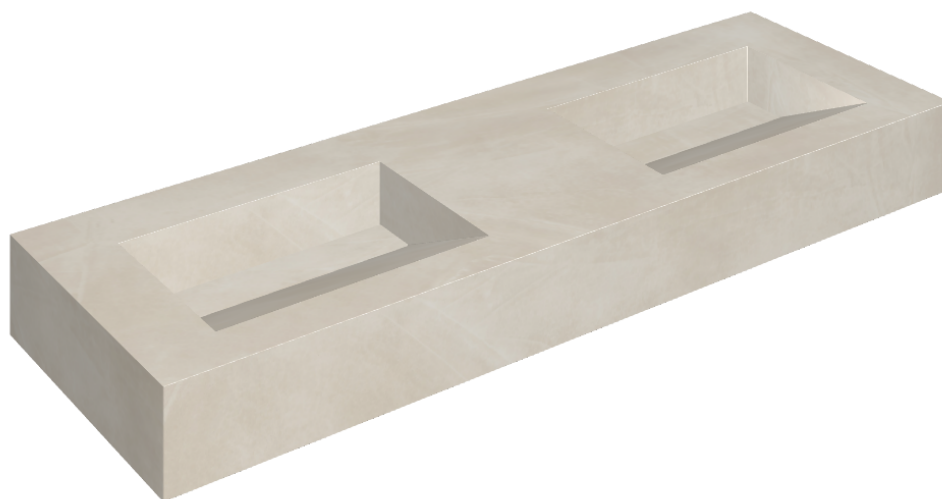

ИЗДЕЛИЕ С ВЫБРАННЫМИ ВАМИ ПАРАМЕТРАМИ.

Артикул: 620810000013

Fly Evo

Двойная Раковина 150

Облицовка изделия

Континуум Пьюр
Натуральный

Цвета и другие эстетические характеристики плитки на иллюстрациях на сайте являются ориентировочными. Перед покупкой всегда смотрите образцы вживую.