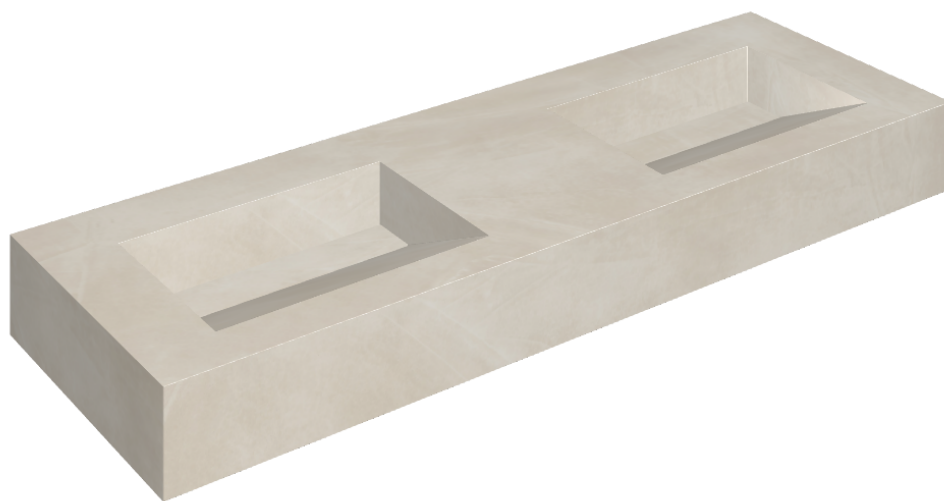

ИЗДЕЛИЕ С ВЫБРАННЫМИ ВАМИ ПАРАМЕТРАМИ.

Артикул: 620810000013

Fly Evo

Двойная Раковина 150

Облицовка изделия

Континуум Пьюр
Натуральный

Цвета и другие эстетические характеристики плитки на иллюстрациях на сайте являются ориентировочными. Перед покупкой всегда смотрите образцы вживую.