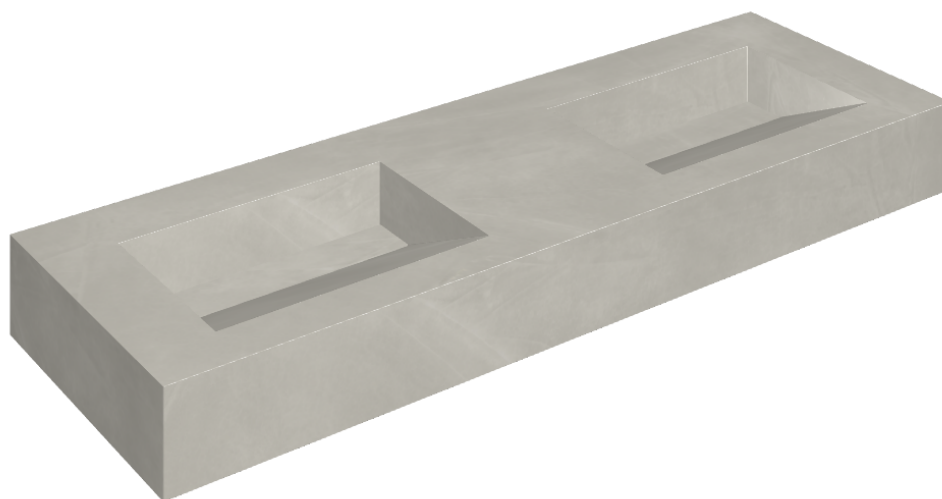

ИЗДЕЛИЕ С ВЫБРАННЫМИ ВАМИ ПАРАМЕТРАМИ.

Артикул: 620810000013

## Двойная Раковина 150

Облицовка изделия

Континуум Сильвер  
Натуральный

Цвета и другие эстетические характеристики плитки на иллюстрациях на сайте являются ориентировочными. Перед покупкой всегда смотрите образцы вживую.