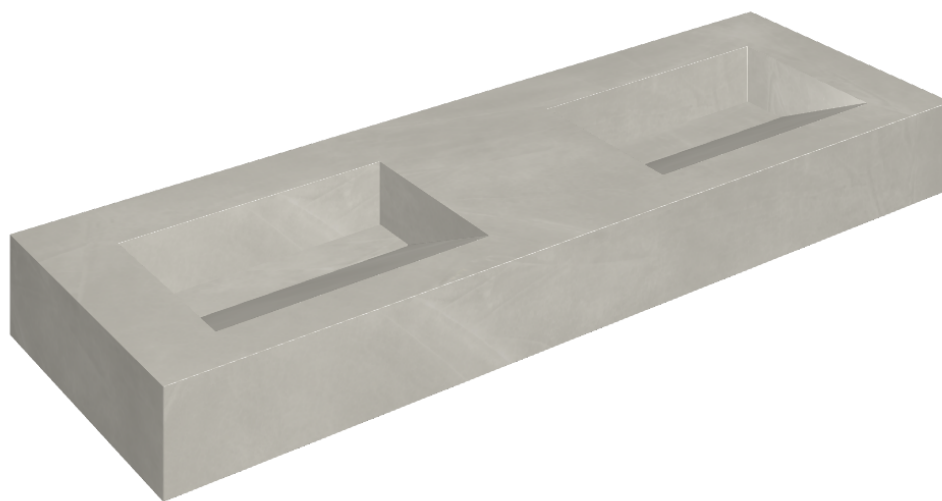

ИЗДЕЛИЕ С ВЫБРАННЫМИ ВАМИ ПАРАМЕТРАМИ.

Артикул: 620810000013

Fly Evo

Двойная Раковина 150

Облицовка изделия

Континуум Сильвер
Натуральный

Цвета и другие эстетические характеристики плитки на иллюстрациях на сайте являются ориентировочными. Перед покупкой всегда смотрите образцы вживую.

Найдите ближайшую
авторизованную точку
продаж тут:

<https://www.italonceramica.ru/ru/home/dealer/>