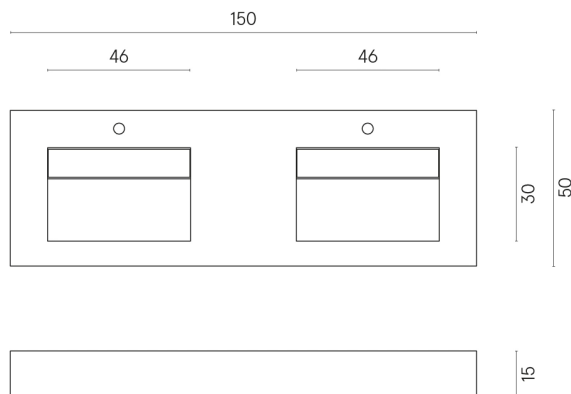

ИЗДЕЛИЕ С ВЫБРАННЫМИ ВАМИ ПАРАМЕТРАМИ.

Артикул: 620810000013

Fly Evo

Двойная Раковина 150

Облицовка изделия

Континуум Стоун
Беж Натуральный

Цвета и другие эстетические характеристики плитки на иллюстрациях на сайте являются ориентировочными. Перед покупкой всегда смотрите образцы вживую.