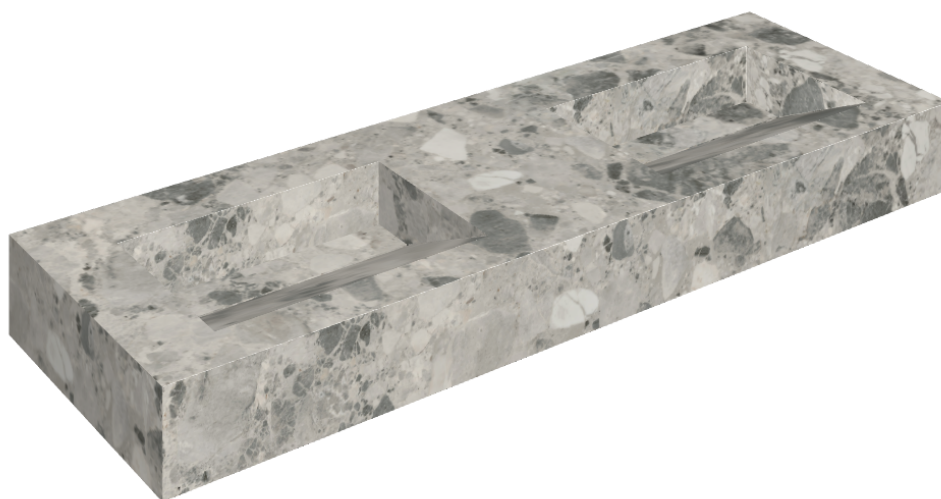

ИЗДЕЛИЕ С ВЫБРАННЫМИ ВАМИ ПАРАМЕТРАМИ.

Артикул: 620810000013

Fly Evo

Двойная Раковина 150

Облицовка изделия

Континуум Стоун
Грэй Натуральный

Цвета и другие эстетические характеристики плитки на иллюстрациях на сайте являются ориентировочными. Перед покупкой всегда смотрите образцы вживую.