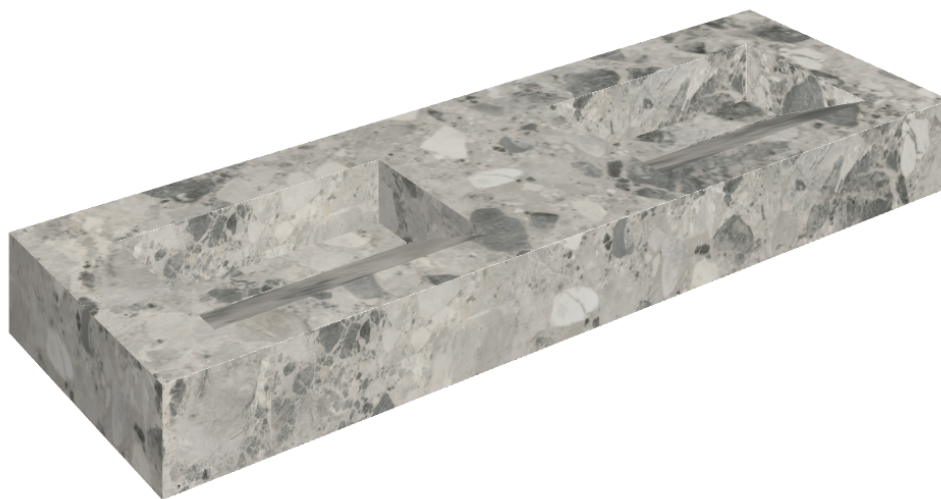

ИЗДЕЛИЕ С ВЫБРАННЫМИ ВАМИ ПАРАМЕТРАМИ.

Артикул:

620810000013

Fly Evo

Двойная Раковина 150

Облицовка изделия

Континуум Стоун
Грэй Натуральный

Цвета и другие эстетические характеристики плитки на иллюстрациях на сайте являются ориентировочными. Перед покупкой всегда смотрите образцы вживую.