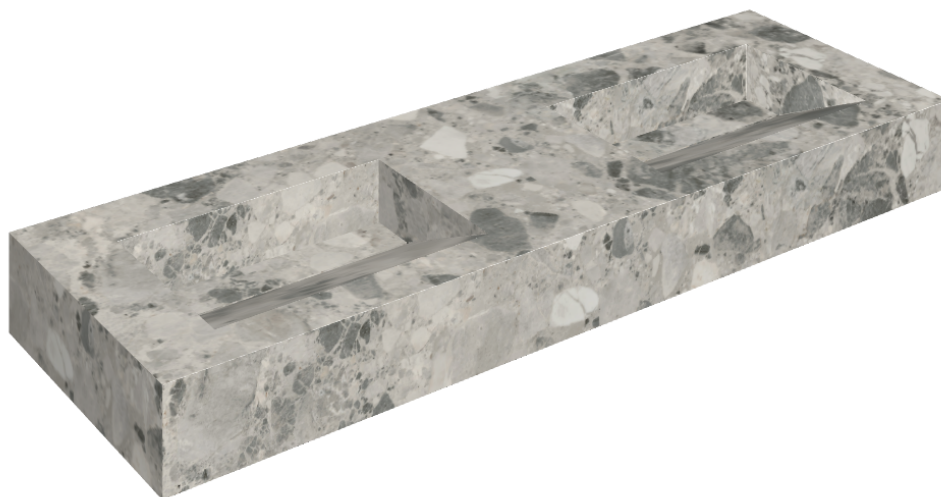

ИЗДЕЛИЕ С ВЫБРАННЫМИ ВАМИ ПАРАМЕТРАМИ.

Артикул:

620810000013

## Двойная Раковина 150

Облицовка изделия

Континуум Стоун  
Грэй Натуральный

Цвета и другие эстетические характеристики плитки на иллюстрациях на сайте являются ориентировочными. Перед покупкой всегда смотрите образцы вживую.