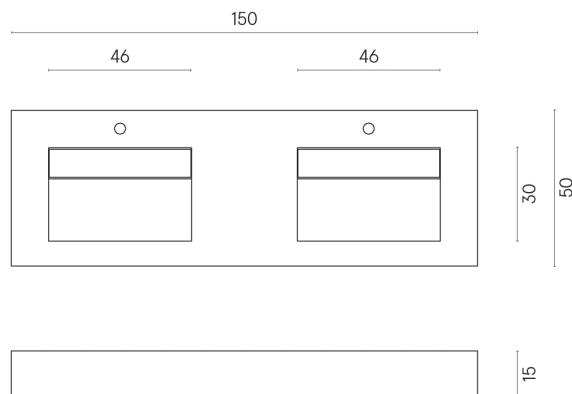

ИЗДЕЛИЕ С ВЫБРАННЫМИ ВАМИ ПАРАМЕТРАМИ.

Артикул:

620810000013

Fly Evo

Двойная Раковина 150

Облицовка изделия

Континуум Стоун
Грэй Натуральный

Цвета и другие эстетические характеристики плитки на иллюстрациях на сайте являются ориентировочными. Перед покупкой всегда смотрите образцы вживую.