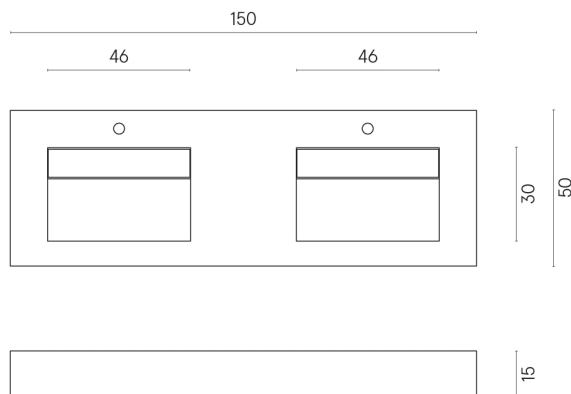

ИЗДЕЛИЕ С ВЫБРАННЫМИ ВАМИ ПАРАМЕТРАМИ.

Артикул:

620810000013

Fly Evo

Двойная Раковина 150

Облицовка изделия

Континуум Брасс
Дарк Шлифованный

Цвета и другие эстетические характеристики плитки на иллюстрациях на сайте являются ориентировочными. Перед покупкой всегда смотрите образцы вживую.