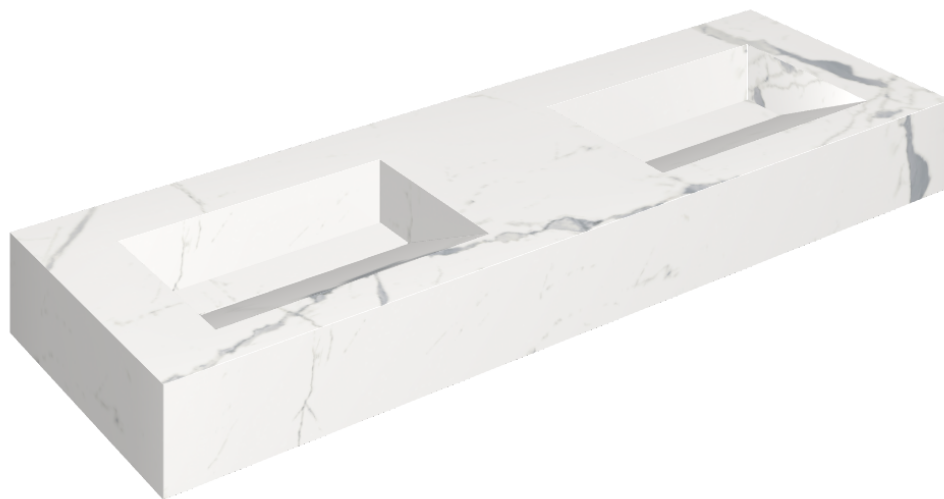

ИЗДЕЛИЕ С ВЫБРАННЫМИ ВАМИ ПАРАМЕТРАМИ.

Артикул:

620810000013

# Fly Evo

Двойная Раковина 150

Облицовка изделия

Стелларис  
Статуарио Уайт  
Натуральный

Цвета и другие эстетические характеристики плитки на иллюстрациях на сайте являются ориентировочными. Перед покупкой всегда смотрите образцы вживую.