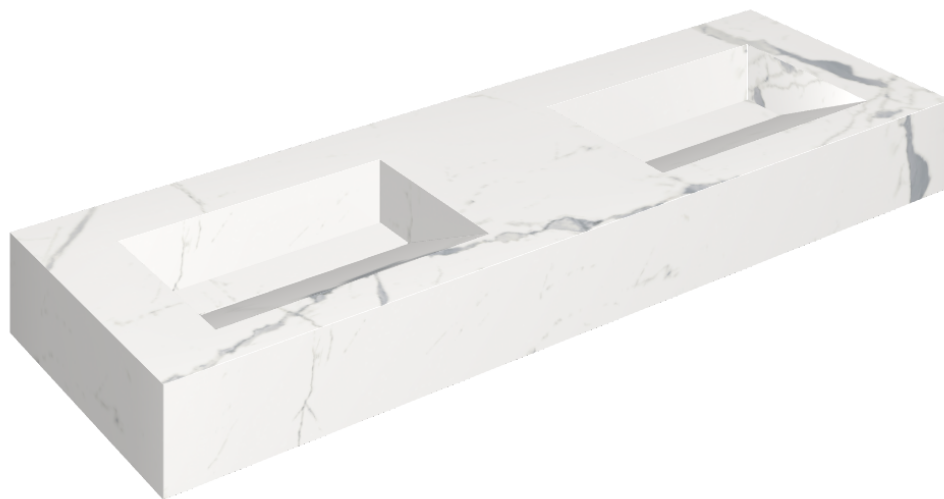

ИЗДЕЛИЕ С ВЫБРАННЫМИ ВАМИ ПАРАМЕТРАМИ.

Артикул:

620810000013

Fly Evo

Двойная Раковина 150

Облицовка изделия

Стелларис
Статуарио Уайт
Натуральный

Цвета и другие эстетические характеристики плитки на иллюстрациях на сайте являются ориентировочными. Перед покупкой всегда смотрите образцы вживую.

Найдите ближайшую
авторизованную точку
продаж тут:

<https://www.italonceramica.ru/ru/home/dealer/>