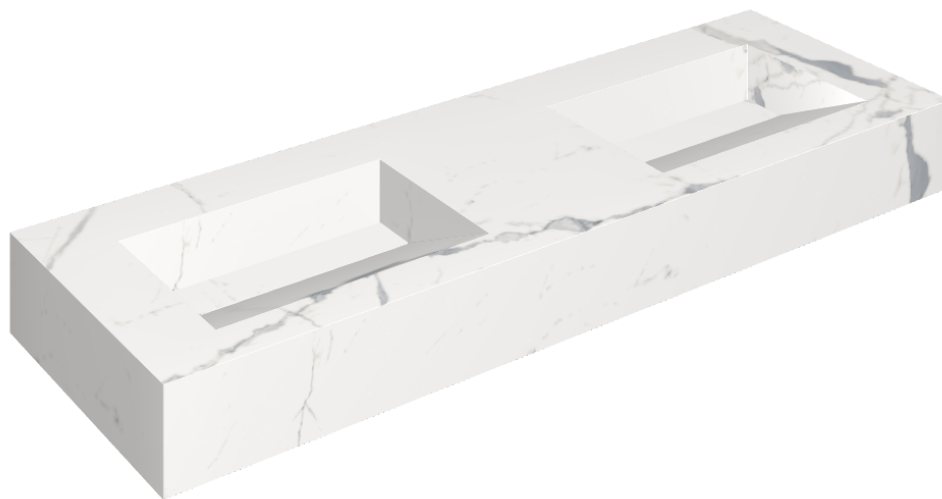

ИЗДЕЛИЕ С ВЫБРАННЫМИ ВАМИ ПАРАМЕТРАМИ.

Артикул: 620810000013

Fly Evo

Двойная Раковина 150

Облицовка изделия

Стелларис
Статуарио Уайт
Натуральный

Цвета и другие эстетические характеристики плитки на иллюстрациях на сайте являются ориентировочными. Перед покупкой всегда смотрите образцы вживую.