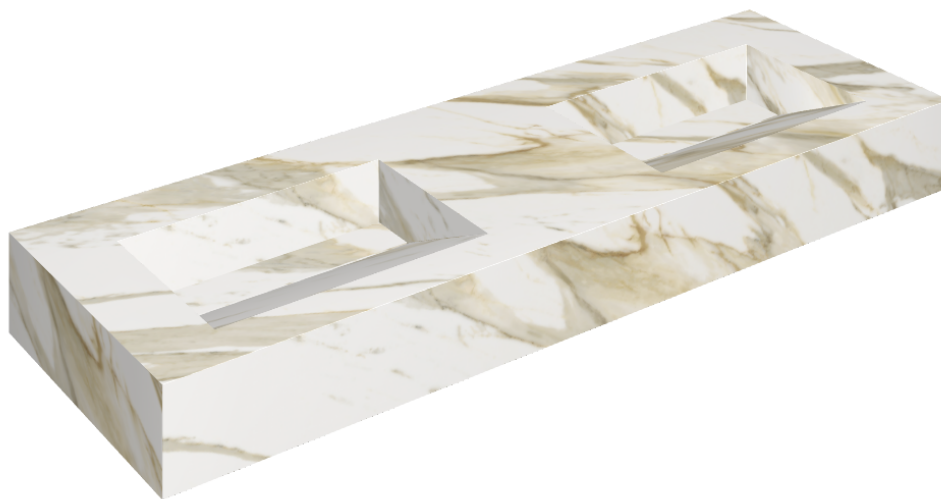

ИЗДЕЛИЕ С ВЫБРАННЫМИ ВАМИ ПАРАМЕТРАМИ.

Артикул:

620810000013

Fly Evo

Двойная Раковина 150

Облицовка изделия

Стелларис
Калакатта Голд
Натуральный

Цвета и другие эстетические характеристики плитки на иллюстрациях на сайте являются ориентировочными. Перед покупкой всегда смотрите образцы вживую.